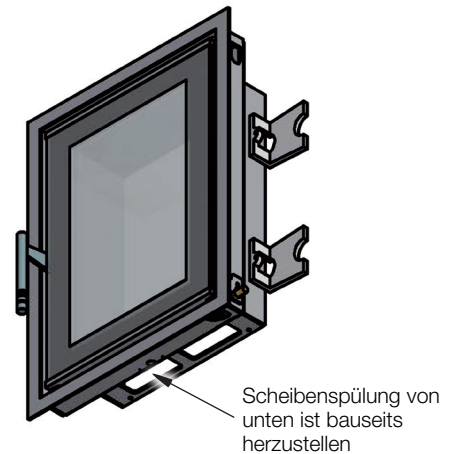

GRUNDOFENTÜRE **STURM 17**

TÜRGRÖSSEN

390 x 500

500 x 390

500 x 560

640 x 490

740 x 540

· **Maßanfertigung möglich**

- Maße sind Stockblendenaussenmaße
- Glasmaße B-160 und H-160
- * inkl. Luftschuber möglich
- alle Türen verfügen über eine Offenstellung

Maße in mm, Bruttopreise in Euro, exkl. MwSt., ab Werk, Druckfehler vorbehalten.

MASSE UND PREISE

TÜRE / MAUERWINKEL (mit Scheibenspülung von unten möglich)						
Breite	Höhe	Einfachglas	Doppelglas	Niro Einfachglas	schwarz geschmiedet Einfachglas	max. Scheibenspülungsquerschnitt
390	500	€ 624,00	€ 754,00	€ 869,00	€ 726,00	72 cm ²
500	390	€ 624,00	€ 754,00	€ 869,00	€ 726,00	144 cm ²
500	560	€ 676,00	€ 817,00	€ 942,00	€ 786,00	144 cm ²
640	490	€ 757,00	€ 915,00	€ 1.056,00	€ 881,00	228 cm ²
740	540	€ 811,00	€ 981,00	€ 1.130,00	€ 943,00	288 cm ²
AUFPREISE						
Luftschuber (Bitte bei Bestellung angeben)						€ 163,00