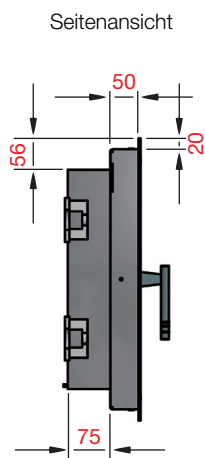

GRUNDOFENTÜRE **STURM 17**

TÜRGRÖSSEN

390 x 500

500 x 390

500 x 560

640 x 490

740 x 540

· **Maßanfertigung möglich**

- Maße sind Stockblendenaussenmaße
- Glasmaße B-160 und H-160
- * inkl. Luftschuber möglich
- alle Türen verfügen über eine Offenstellung

Maße in mm, Bruttopreise in Euro, exkl. MwSt., ab Werk, Druckfehler vorbehalten.

MASSE UND PREISE

TÜRE / MAUERWINKEL (mit Scheibenspülung von unten möglich)						
Breite	Höhe	Einfachglas	Doppelglas	Niro Einfachglas	schwarz geschmiedet Einfachglas	max. Scheibenspülungsquerschnitt
390	500	€ 624,00	€ 754,00	€ 869,00	€ 726,00	72 cm ²
500	390	€ 624,00	€ 754,00	€ 869,00	€ 726,00	144 cm ²
500	560	€ 676,00	€ 817,00	€ 942,00	€ 786,00	144 cm ²
640	490	€ 757,00	€ 915,00	€ 1.056,00	€ 881,00	228 cm ²
740	540	€ 811,00	€ 981,00	€ 1.130,00	€ 943,00	288 cm ²
AUFPREISE						
Luftschuber (Bitte bei Bestellung angeben)						€ 163,00