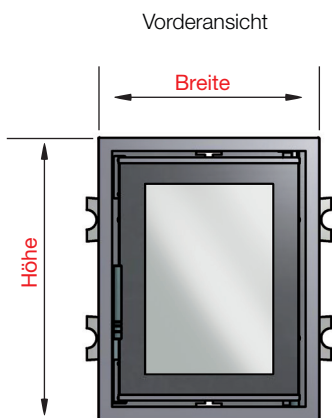

GRUNDOFENTÜRE **STURM 17**

TÜRGRÖSSEN

390 x 500

500 x 390

500 x 560

640 x 490

740 x 540

· **Maßanfertigung möglich**

- Maße sind Stockblendenaussenmaße
- Glasmaße B-160 und H-160
- * inkl. Luftschuber möglich
- alle Türen verfügen über eine Offenstellung

Maße in mm, Bruttopreise in Euro, exkl. MwSt., ab Werk, Druckfehler vorbehalten.

MASSE UND PREISE

TÜRE / MAUERWINKEL (mit Scheibenspülung von unten möglich)						
Breite	Höhe	Einfachglas	Doppelglas	Niro Einfachglas	schwarz geschmiedet Einfachglas	max. Scheibenspülungsquerschnitt
390	500	€ 624,00	€ 754,00	€ 869,00	€ 726,00	72 cm ²
500	390	€ 624,00	€ 754,00	€ 869,00	€ 726,00	144 cm ²
500	560	€ 676,00	€ 817,00	€ 942,00	€ 786,00	144 cm ²
640	490	€ 757,00	€ 915,00	€ 1.056,00	€ 881,00	228 cm ²
740	540	€ 811,00	€ 981,00	€ 1.130,00	€ 943,00	288 cm ²
AUFPREISE						
Luftschuber (Bitte bei Bestellung angeben)						€ 163,00