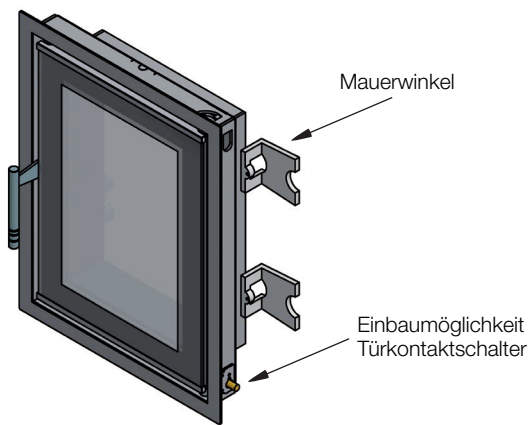

GRUNDOFENTÜRE **STURM 17**

TÜRGRÖSSEN

390 x 500

500 x 390

500 x 560

640 x 490

740 x 540

· **Maßanfertigung möglich**

- Maße sind Stockblendenaussenmaße
- Glasmaße B-160 und H-160
- * inkl. Luftschuber möglich
- alle Türen verfügen über eine Offenstellung

Maße in mm, Bruttopreise in Euro, exkl. MwSt., ab Werk, Druckfehler vorbehalten.

MASSE UND PREISE

TÜRE / MAUERWINKEL (mit Scheibenspülung von unten möglich)						
Breite	Höhe	Einfachglas	Doppelglas	Niro Einfachglas	schwarz geschmiedet Einfachglas	max. Scheibenspülungsquerschnitt
390	500	€ 624,00	€ 754,00	€ 869,00	€ 726,00	72 cm ²
500	390	€ 624,00	€ 754,00	€ 869,00	€ 726,00	144 cm ²
500	560	€ 676,00	€ 817,00	€ 942,00	€ 786,00	144 cm ²
640	490	€ 757,00	€ 915,00	€ 1.056,00	€ 881,00	228 cm ²
740	540	€ 811,00	€ 981,00	€ 1.130,00	€ 943,00	288 cm ²
AUFPREISE						
Luftschuber (Bitte bei Bestellung angeben)						€ 163,00