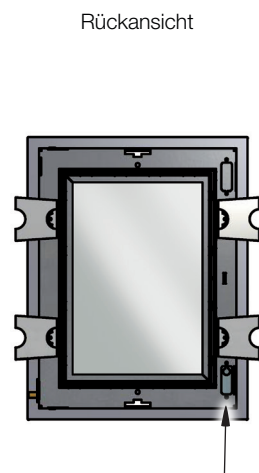

GRUNDOFENTÜRE **STURM 17**

TÜRGRÖSSEN

390 x 500

500 x 390

500 x 560

640 x 490

740 x 540

· **Maßanfertigung möglich**

- Maße sind Stockblendenaussenmaße
- Glasmaße B-160 und H-160
- * inkl. Luftschuber möglich
- alle Türen verfügen über eine Offenstellung

Maße in mm, Bruttopreise in Euro, exkl. MwSt., ab Werk, Druckfehler vorbehalten.

MASSE UND PREISE

TÜRE / MAUERWINKEL (mit Scheibenspülung von unten möglich)						
Breite	Höhe	Einfachglas	Doppelglas	Niro Einfachglas	schwarz geschmiedet Einfachglas	max. Scheibenspülungsquerschnitt
390	500	€ 624,00	€ 754,00	€ 869,00	€ 726,00	72 cm ²
500	390	€ 624,00	€ 754,00	€ 869,00	€ 726,00	144 cm ²
500	560	€ 676,00	€ 817,00	€ 942,00	€ 786,00	144 cm ²
640	490	€ 757,00	€ 915,00	€ 1.056,00	€ 881,00	228 cm ²
740	540	€ 811,00	€ 981,00	€ 1.130,00	€ 943,00	288 cm ²
AUFPREISE						
Luftschuber (Bitte bei Bestellung angeben)						€ 163,00