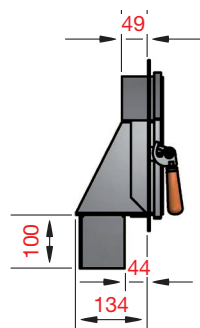

Backofentüre
mit Luftschuber

€ 967,00
exkl. MwSt.

Einbau mit
Mauerwinkel

* Aufpreis Luftschuber € 157,00 exkl. MwSt.

Maße in mm, Bruttopreise in Euro, exkl. MwSt., ab Werk, Druckfehler vorbehalten.