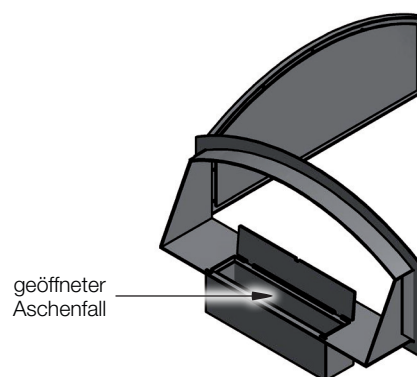

Backofentüre
geschm.
mit Bogen und Glas
*silber patiniert

€ 1.126,00
exkl. MwSt.

Aschenlade

€ 345,00
exkl. MwSt.

* Backofentüre
geschm.
mit Bogen

€ 913,00
exkl. MwSt.

Aschenlade

€ 345,00
exkl. MwSt.

Backofentüre
mit Luftschuber

€ 967,00
exkl. MwSt.

Einbau mit
Mauerwinkel

* Aufpreis Luftschuber € 157,00 exkl. MwSt.

Maße in mm, Bruttopreise in Euro, exkl. MwSt., ab Werk, Druckfehler vorbehalten.