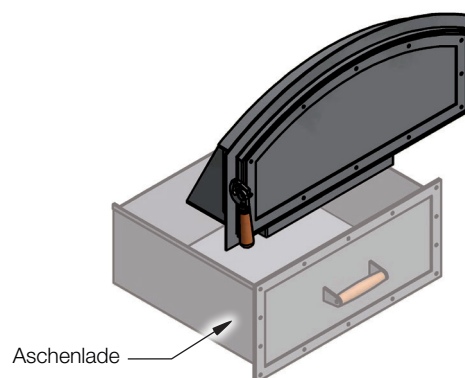

Backofentüre
geschm.
mit Bogen und Glas
*silber patiniert

€ 1.126,00
exkl. MwSt.

Aschenlade

€ 345,00
exkl. MwSt.

* Backofentüre
geschm.
mit Bogen

€ 913,00
exkl. MwSt.

Aschenlade

€ 345,00
exkl. MwSt.

Backofentüre
mit Luftschuber

€ 967,00
exkl. MwSt.

Einbau mit
Mauerwinkel

* Aufpreis Luftschuber € 157,00 exkl. MwSt.

Maße in mm, Bruttopreise in Euro, exkl. MwSt., ab Werk, Druckfehler vorbehalten.