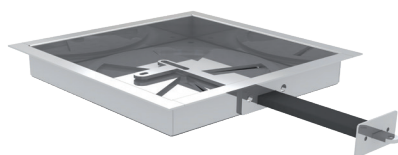

ZULUFTREGLER NIRO

172 cm² max. Querschnitt € 319,00 exkl. MwSt.

Draufsicht

Vorderansicht

Seitenansicht

ZULUFTREGLER NIRO + AUSSENLUFTANSCHLUSS

€ 462,00
exkl. MwSt.

Draufsicht

Anschlussstutzen auf allen 4 Seiten montierbar

Vorderansicht

Seitenansicht

ZUBEHÖR GRUNDOFENTÜREN

PRODUKTBEZEICHNUNG	EINHEIT	PREIS
Stehrost für Sturm 78 und Sturm 90		
250 x 250 (Türaussenmaß)	Preis/Stück	€ 34,00
240 x 290 (Türaussenmaß)	Preis/Stück	€ 34,00
350 x 235 (Türaussenmaß)	Preis/Stück	€ 34,00
350 x 250 (Türaussenmaß)	Preis/Stück	€ 34,00
350 x 270 (Türaussenmaß)	Preis/Stück	€ 34,00
380 x 330 (Türaussenmaß)	Preis/Stück	€ 38,00
460 x 330 (Türaussenmaß)	Preis/Stück	€ 116,00
Mauerwinkel mit Schraube (Sturm 78 und Sturm 90)	Preis/Stück	€ 15,00
Robax 4 mm (Glas hitzebeständig) zzgl. Bearbeitungspauschale	Preis/m ²	Preis auf Anfrage
Robax Kanten polieren	Preis/lfm	Preis auf Anfrage
Bohrung in Robax	Preis/Stück	Preis auf Anfrage
12 x 12 Keramikfaserschnur (Sturm 78, Sturm 90 und Sturm 13)	Preis/lfm	€ 6,80
Glasfaserband 8 x 4 gestrickt, einseitig selbstklebend	Preis/lfm	€ 3,20
Keramikfaserpapier 8 mm	Preis/m ²	€ 93,00