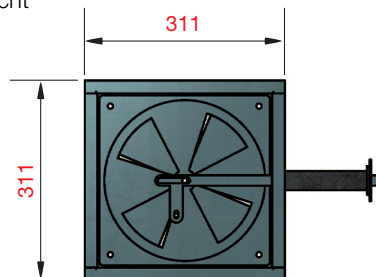

172 cm² max. Querschnitt € 319,00 exkl. MwSt.

Draufsicht