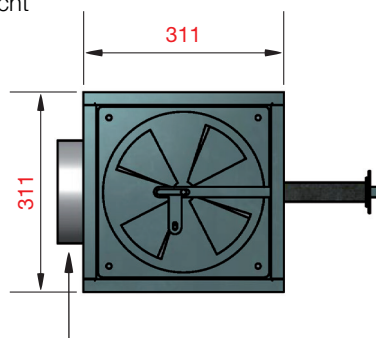

Anschlussstutzen auf allen 4 Seiten montierbar

Vorderansicht

Seitenansicht

ZUBEHÖR GRUNDOFENTÜREN

PRODUKTBEZEICHNUNG	EINHEIT	PREIS
Stehrost für Sturm 78 und Sturm 90		
250 x 250 (Türaussenmaß)	Preis/Stück	€ 34,00
240 x 290 (Türaussenmaß)	Preis/Stück	€ 34,00
350 x 235 (Türaussenmaß)	Preis/Stück	€ 34,00
350 x 250 (Türaussenmaß)	Preis/Stück	€ 34,00
350 x 270 (Türaussenmaß)	Preis/Stück	€ 34,00
380 x 330 (Türaussenmaß)	Preis/Stück	€ 38,00
460 x 330 (Türaussenmaß)	Preis/Stück	€ 116,00
Mauerwinkel mit Schraube (Sturm 78 und Sturm 90)	Preis/Stück	€ 15,00
Robax 4 mm (Glas hitzebeständig) zzgl. Bearbeitungspauschale	Preis/m ²	Preis auf Anfrage
Robax Kanten polieren	Preis/lfm	Preis auf Anfrage
Bohrung in Robax	Preis/Stück	Preis auf Anfrage
12 x 12 Keramikfaserschnur (Sturm 78, Sturm 90 und Sturm 13)	Preis/lfm	€ 6,80
Glasfaserband 8 x 4 gestrickt, einseitig selbstklebend	Preis/lfm	€ 3,20
Keramikfaserpapier 8 mm	Preis/m ²	€ 93,00