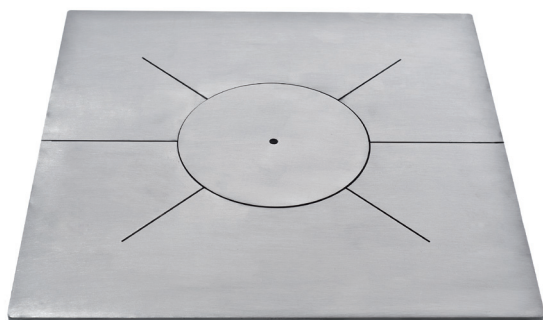

## HERDPLATTE

Herdplatte **8mm** Stahl  
geschliffen mit Deckel

€ 21,50/kg (1m<sup>2</sup> = 64 kg)  
exkl. MwSt.

Aufpreis Ringe

€ 154,00  
exkl. MwSt.

Herdplatte **8mm** Stahl  
lackiert mit Deckel

€ 21,50/kg (1m<sup>2</sup> = 64 kg)  
exkl. MwSt.

**12 x 12** Keramikfaserschur  
(unter Herdplatte)

€ 6,80/lfm  
exkl. MwSt.

Maße in mm, Bruttopreise in Euro, exkl. MwSt., ab Werk, Druckfehler vorbehalten.

Wasserschiff in Herdplatte  
gehängt mit Deckel in Niro