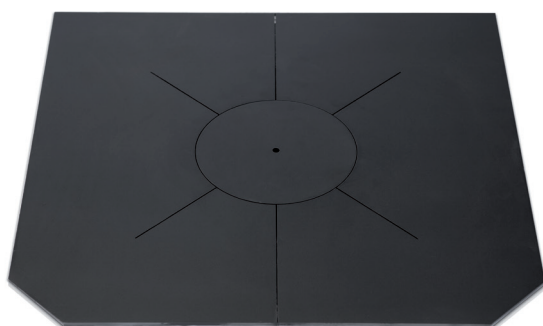

## HERDPLATTE

Herdplatte **8mm** Stahl  
geschliffen mit Deckel

€ 21,50/kg (1m<sup>2</sup> = 64 kg)  
exkl. MwSt.

Aufpreis Ringe

€ 154,00  
exkl. MwSt.

Herdplatte **8mm** Stahl  
lackiert mit Deckel

€ 21,50/kg (1m<sup>2</sup> = 64 kg)  
exkl. MwSt.

**12 x 12** Keramikfaserschur  
(unter Herdplatte)

€ 6,80/lfm  
exkl. MwSt.

Maße in mm, Bruttopreise in Euro, exkl. MwSt., ab Werk, Druckfehler vorbehalten.

Wasserschiff in Herdplatte  
gehängt mit Deckel in Niro