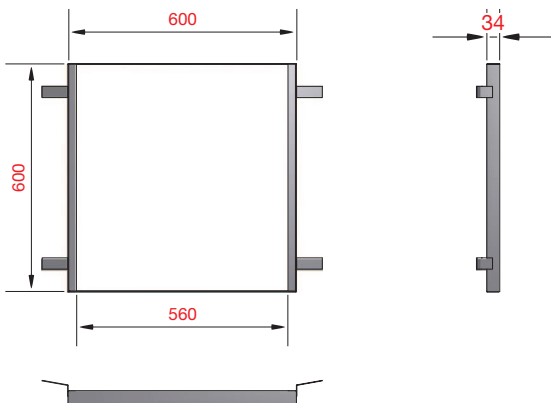

Einbaurahmen für E-Herd
ohne Blende

Anthrazit € 128,00 exkl. MwSt.

Niro € 154,00 exkl. MwSt.