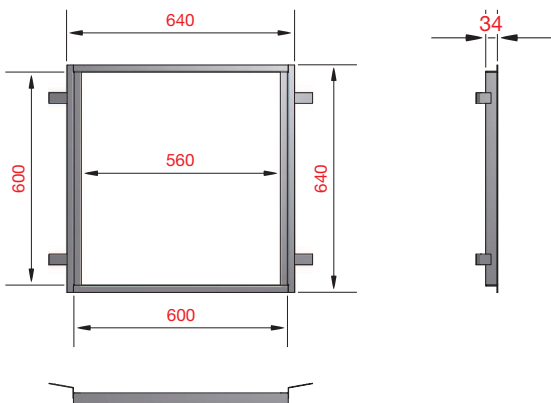

Einbaurahmen für E-Herd
mit Blende

Anthrazit € 217,00 exkl. MwSt.

Niro € 233,00 exkl. MwSt.

Maße in mm, Bruttopreise in Euro, exkl. MwSt., ab Werk, Druckfehler vorbehalten.