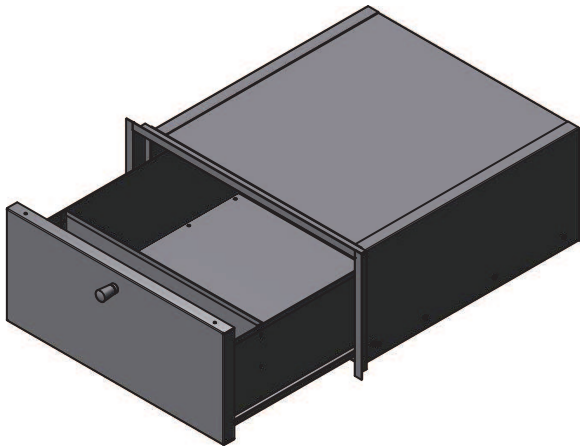

KW EBK
TL-5-Ni

Preisklasse ②

KW EBK
TL-5-S

Preisklasse ②

KW EBK
TL-6-Ni

Preisklasse ②

KW EBK
TL-7-Ni

Maße in mm, Bruttopreise in Euro, exkl. MwSt., ab Werk, Druckfehler vorbehalten.

DARSTELLUNG KW STURM 05

MASSE UND PREISE

MASSE	BRUTTOPREISE
Breite / Höhe / Tiefe (Fertigung nach Maßangabe)	2
Kohlewagen mit Einbaukiste und Anschlagwinkel	€ 787,00

Maße in mm, Bruttopreise in Euro, exkl. MwSt., ab Werk, Druckfehler vorbehalten.