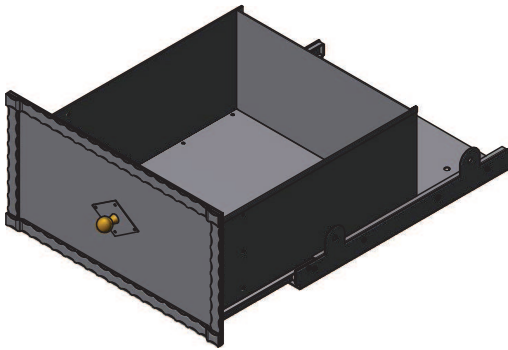

STURM 78

Preisklasse 1

KW
schwarz
geschmiedet

Preisklasse 1

KW
schwarz
geschmiedet
*Bogen

PATINIERUNG STURM 78

Oberfläche patiniert

€ 49,00 Aufpreis
exkl. MwSt.

- silber patiniert
- messing patiniert
- kupfer-antik patiniert

DARSTELLUNG KW STURM 78 STANDARD

DARSTELLUNG KW STURM 78 MIT EINBAUKISTE UND ANSCHLAGWINKEL

MASSE UND PREISE

MASSE	BRUTTOPREISE
Breite / Höhe / Tiefe (Fertigung nach Maßangabe)	①
Kohlewagen Standard	€ 566,00
Kohlewagen mit Einbaukiste und Anschlagwinkel	€ 759,00
AUFPREISE	
*Aufpreis Bogen	€ 163,00