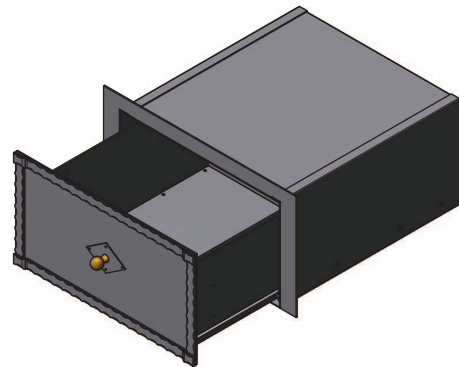

STURM 78

Preisklasse 1

KW
schwarz
geschmiedet

Preisklasse 1

KW
schwarz
geschmiedet
*Bogen

PATINIERUNG STURM 78

Oberfläche patiniert

€ 49,00 Aufpreis
exkl. MwSt.

- silber patiniert
- messing patiniert
- kupfer-antik patiniert

DARSTELLUNG KW STURM 78 STANDARD

DARSTELLUNG KW STURM 78 MIT EINBAUKISTE UND ANSCHLAGWINKEL

MASSE UND PREISE

MASSE	BRUTTOPREISE
Breite / Höhe / Tiefe (Fertigung nach Maßangabe)	①
Kohlewagen Standard	€ 566,00
Kohlewagen mit Einbaukiste und Anschlagwinkel	€ 759,00
AUFPREISE	
*Aufpreis Bogen	€ 163,00