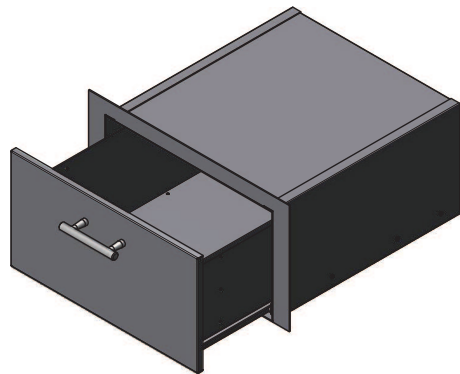

STURM 90

Preisklasse 1

KW
92-0

Preisklasse 1

KW
92-5

Preisklasse 1

KW
94-5

DARSTELLUNG KW STURM 90 STANDARD

DARSTELLUNG KW STURM 90 MIT EINBAUKISTE UND ANSCHLAGWINKEL

MASSE UND PREISE

MASSE	BRUTTOPREISE
Breite / Höhe / Tiefe (Fertigung nach Maßangabe)	①
Kohlewagen Standard	€ 566,00
Kohlewagen mit Einbaukiste und Anschlagwinkel	€ 759,00
AUFPREISE	
Aufpreis Stock Niro (bei Einbaukiste mit Anschlagwinkel)	€ 86,00