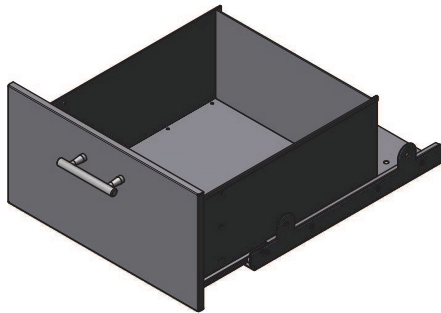

STURM 90

Preisklasse 1

KW
92-0

Preisklasse 1

KW
92-5

Preisklasse 1

KW
94-5

DARSTELLUNG KW STURM 90 STANDARD

DARSTELLUNG KW STURM 90 MIT EINBAUKISTE UND ANSCHLAGWINKEL

MASSE UND PREISE

MASSE	BRUTTOPREISE
Breite / Höhe / Tiefe (Fertigung nach Maßangabe)	①
Kohlewagen Standard	€ 566,00
Kohlewagen mit Einbaukiste und Anschlagwinkel	€ 759,00
AUFPREISE	
Aufpreis Stock Niro (bei Einbaukiste mit Anschlagwinkel)	€ 86,00