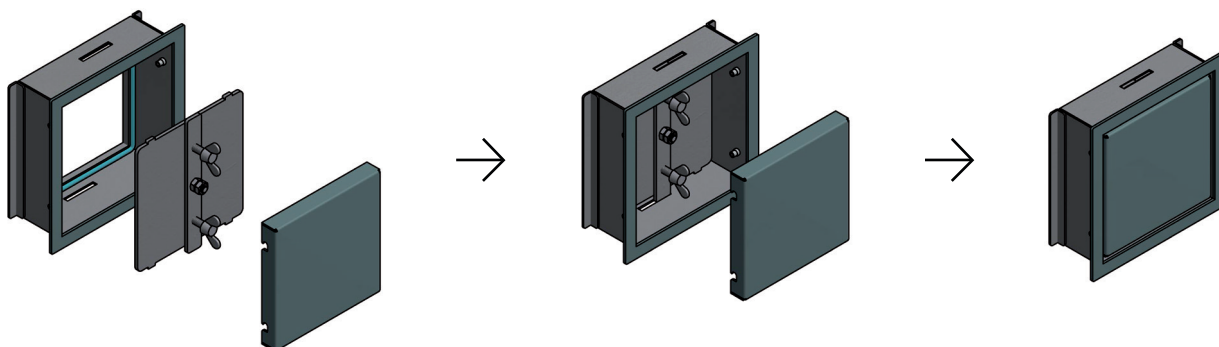

PD schwarz geschmiedet,
silber patiniert, 190x190

€ 168,00 exkl. MwSt.

PD Niro,
190x190

€ 175,00 exkl. MwSt.

FUNKTIONSDARSTELLUNG ANPRESSDICHTUNG FÜR PUTZDECKEL

INFOS

· Fertigung nach Maßangabe möglich (auf Anfrage)