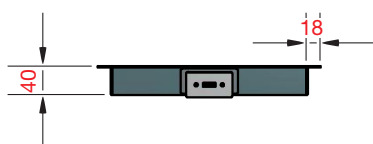

Vorderansicht

Seitenansicht