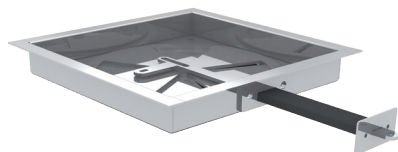

ZULUFTREGLER NIRO

172 cm² max. Querschnitt € 319,00 exkl. MwSt.

Draufsicht

Vorderansicht

Seitenansicht

ZULUFTREGLER NIRO + AUSSENLUFTANSCHLUSS

€ 462,00
exkl. MwSt.

Draufsicht

Anschlussstutzen auf allen 4 Seiten montierbar

Vorderansicht

Seitenansicht

ZUBEHÖR GRUNDOFENTÜREN

PRODUKTBEZEICHNUNG	EINHEIT	PREIS
Stehrost für Sturm 78 und Sturm 90		
250 x 250 (Türaussenmaß)	Preis/Stück	€ 34,00
240 x 290 (Türaussenmaß)	Preis/Stück	€ 34,00
350 x 235 (Türaussenmaß)	Preis/Stück	€ 34,00
350 x 250 (Türaussenmaß)	Preis/Stück	€ 34,00
350 x 270 (Türaussenmaß)	Preis/Stück	€ 34,00
380 x 330 (Türaussenmaß)	Preis/Stück	€ 38,00
460 x 330 (Türaussenmaß)	Preis/Stück	€ 116,00
Mauerwinkel mit Schraube (Sturm 78 und Sturm 90)	Preis/Stück	€ 15,00
Robax 4 mm (Glas hitzebeständig) zzgl. Bearbeitungspauschale	Preis/m ²	Preis auf Anfrage
Robax Kanten polieren	Preis/lfm	Preis auf Anfrage
Bohrung in Robax	Preis/Stück	Preis auf Anfrage
12 x 12 Keramikfaserschnur (Sturm 78, Sturm 90 und Sturm 13)	Preis/lfm	€ 6,80
Glasfaserband 8 x 4 gestrickt, einseitig selbstklebend	Preis/lfm	€ 3,20
Keramikfaserpapier 8 mm	Preis/m ²	€ 93,00