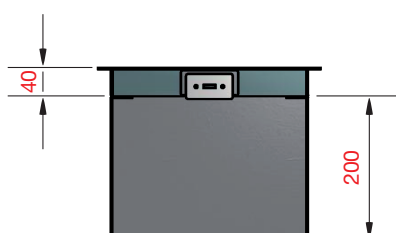

ZULUFTREGLER NIRO

172 cm² max. Querschnitt € 319,00 exkl. MwSt.

Draufsicht

Vorderansicht

Seitenansicht

ZULUFTREGLER NIRO + AUSSENLUFTANSCHLUSS

€ 462,00
exkl. MwSt.

Draufsicht

Anschlussstutzen auf allen 4 Seiten montierbar

Vorderansicht

Seitenansicht

ZUBEHÖR GRUNDOFENTÜREN

PRODUKTBEZEICHNUNG	EINHEIT	PREIS
Stehrost für Sturm 78 und Sturm 90		
250 x 250 (Türaussenmaß)	Preis/Stück	€ 34,00
240 x 290 (Türaussenmaß)	Preis/Stück	€ 34,00
350 x 235 (Türaussenmaß)	Preis/Stück	€ 34,00
350 x 250 (Türaussenmaß)	Preis/Stück	€ 34,00
350 x 270 (Türaussenmaß)	Preis/Stück	€ 34,00
380 x 330 (Türaussenmaß)	Preis/Stück	€ 38,00
460 x 330 (Türaussenmaß)	Preis/Stück	€ 116,00
Mauerwinkel mit Schraube (Sturm 78 und Sturm 90)	Preis/Stück	€ 15,00
Robax 4 mm (Glas hitzebeständig) zzgl. Bearbeitungspauschale	Preis/m ²	Preis auf Anfrage
Robax Kanten polieren	Preis/lfm	Preis auf Anfrage
Bohrung in Robax	Preis/Stück	Preis auf Anfrage
12 x 12 Keramikfaserschnur (Sturm 78, Sturm 90 und Sturm 13)	Preis/lfm	€ 6,80
Glasfaserband 8 x 4 gestrickt, einseitig selbstklebend	Preis/lfm	€ 3,20
Keramikfaserpapier 8 mm	Preis/m ²	€ 93,00