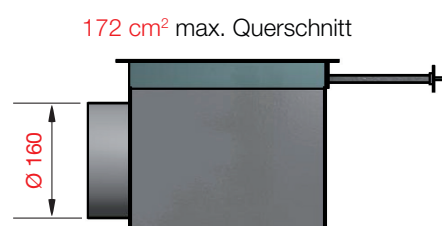

ZULUFTREGLER NIRO

172 cm² max. Querschnitt € 319,00 exkl. MwSt.

Draufsicht

Vorderansicht

Seitenansicht

ZULUFTREGLER NIRO + AUSSENLUFTANSCHLUSS

€ 462,00
exkl. MwSt.

Draufsicht

Anschlussstutzen auf allen 4 Seiten montierbar

Vorderansicht

Seitenansicht

ZUBEHÖR GRUNDOFENTÜREN

PRODUKTBEZEICHNUNG	EINHEIT	PREIS
Stehrost für Sturm 78 und Sturm 90		
250 x 250 (Türaussenmaß)	Preis/Stück	€ 34,00
240 x 290 (Türaussenmaß)	Preis/Stück	€ 34,00
350 x 235 (Türaussenmaß)	Preis/Stück	€ 34,00
350 x 250 (Türaussenmaß)	Preis/Stück	€ 34,00
350 x 270 (Türaussenmaß)	Preis/Stück	€ 34,00
380 x 330 (Türaussenmaß)	Preis/Stück	€ 38,00
460 x 330 (Türaussenmaß)	Preis/Stück	€ 116,00
Mauerwinkel mit Schraube (Sturm 78 und Sturm 90)	Preis/Stück	€ 15,00
Robax 4 mm (Glas hitzebeständig) zzgl. Bearbeitungspauschale	Preis/m ²	Preis auf Anfrage
Robax Kanten polieren	Preis/lfm	Preis auf Anfrage
Bohrung in Robax	Preis/Stück	Preis auf Anfrage
12 x 12 Keramikfaserschnur (Sturm 78, Sturm 90 und Sturm 13)	Preis/lfm	€ 6,80
Glasfaserband 8 x 4 gestrickt, einseitig selbstklebend	Preis/lfm	€ 3,20
Keramikfaserpapier 8 mm	Preis/m ²	€ 93,00