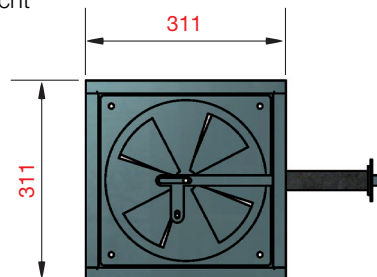

172 cm² max. Querschnitt € 319,00 exkl. MwSt.

Draufsicht