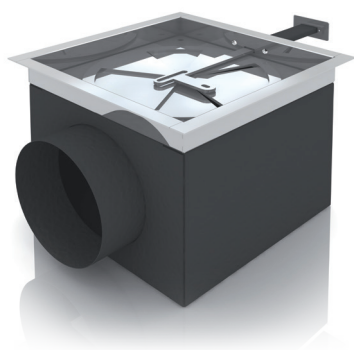

ZULUFTREGLER NIRO

172 cm² max. Querschnitt € 319,00 exkl. MwSt.

Draufsicht

Vorderansicht

Seitenansicht

ZULUFTREGLER NIRO + AUSSENLUFTANSCHLUSS

€ 462,00
exkl. MwSt.

Draufsicht

Anschlussstutzen auf allen 4 Seiten montierbar

Vorderansicht

Seitenansicht

ZUBEHÖR GRUNDOFENTÜREN

PRODUKTBEZEICHNUNG	EINHEIT	PREIS
Stehrost für Sturm 78 und Sturm 90		
250 x 250 (Türaussenmaß)	Preis/Stück	€ 34,00
240 x 290 (Türaussenmaß)	Preis/Stück	€ 34,00
350 x 235 (Türaussenmaß)	Preis/Stück	€ 34,00
350 x 250 (Türaussenmaß)	Preis/Stück	€ 34,00
350 x 270 (Türaussenmaß)	Preis/Stück	€ 34,00
380 x 330 (Türaussenmaß)	Preis/Stück	€ 38,00
460 x 330 (Türaussenmaß)	Preis/Stück	€ 116,00
Mauerwinkel mit Schraube (Sturm 78 und Sturm 90)	Preis/Stück	€ 15,00
Robax 4 mm (Glas hitzebeständig) zzgl. Bearbeitungspauschale	Preis/m ²	Preis auf Anfrage
Robax Kanten polieren	Preis/lfm	Preis auf Anfrage
Bohrung in Robax	Preis/Stück	Preis auf Anfrage
12 x 12 Keramikfaserschnur (Sturm 78, Sturm 90 und Sturm 13)	Preis/lfm	€ 6,80
Glasfaserband 8 x 4 gestrickt, einseitig selbstklebend	Preis/lfm	€ 3,20
Keramikfaserpapier 8 mm	Preis/m ²	€ 93,00