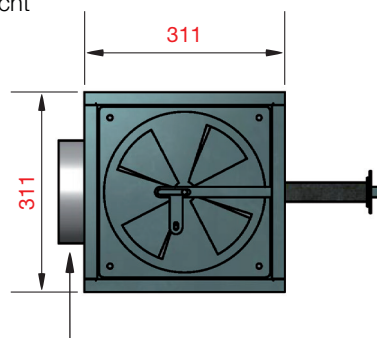

Anschlussstutzen auf allen 4 Seiten montierbar

Vorderansicht

Seitenansicht

ZUBEHÖR GRUNDOFENTÜREN

PRODUKTBEZEICHNUNG	EINHEIT	PREIS
Stehrost für Sturm 78 und Sturm 90		
250 x 250 (Türaussenmaß)	Preis/Stück	€ 34,00
240 x 290 (Türaussenmaß)	Preis/Stück	€ 34,00
350 x 235 (Türaussenmaß)	Preis/Stück	€ 34,00
350 x 250 (Türaussenmaß)	Preis/Stück	€ 34,00
350 x 270 (Türaussenmaß)	Preis/Stück	€ 34,00
380 x 330 (Türaussenmaß)	Preis/Stück	€ 38,00
460 x 330 (Türaussenmaß)	Preis/Stück	€ 116,00
Mauerwinkel mit Schraube (Sturm 78 und Sturm 90)	Preis/Stück	€ 15,00
Robax 4 mm (Glas hitzebeständig) zzgl. Bearbeitungspauschale	Preis/m ²	Preis auf Anfrage
Robax Kanten polieren	Preis/lfm	Preis auf Anfrage
Bohrung in Robax	Preis/Stück	Preis auf Anfrage
12 x 12 Keramikfaserschnur (Sturm 78, Sturm 90 und Sturm 13)	Preis/lfm	€ 6,80
Glasfaserband 8 x 4 gestrickt, einseitig selbstklebend	Preis/lfm	€ 3,20
Keramikfaserpapier 8 mm	Preis/m ²	€ 93,00