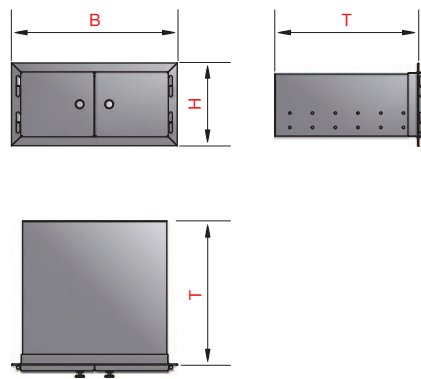

FT BR 92-0

Preisklasse ②

FT BR 92-5

Preisklasse ②

FT BR 94-0

Maße in mm, Bruttopreise in Euro, exkl. MwSt., ab Werk, Druckfehler vorbehalten.

DARSTELLUNG BLECHSCHACHT 1 MM NIRO (STANDARD)

DARSTELLUNG BLECHSCHACHT 2 MM NIRO MIT AUSZIEHBODEN UND BACKBLECHAUFLAGER

MASSE UND PREISE

MASSE	BRUTTOPREISE
Breite / Höhe / Tiefe (Fertigung nach Maßangabe)	②
Backrohr ohne Blechschacht	€ 409,00
Backrohr mit Blechschacht 1mm	€ 545,00
Backrohr mit Blechschacht 2mm, Backblechaufleger, 6mm Ausziehboden und Backblech	€ 1.033,00
AUFPREISE	
Aufpreis Stock Niro	€ 92,00