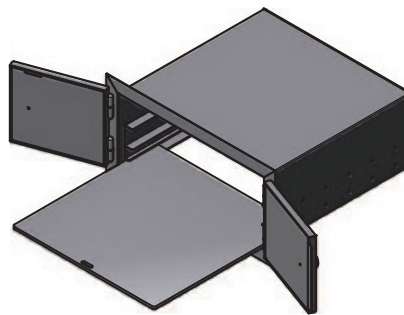

STURM 90

Preisklasse ②

2Flg BR 92-0

Preisklasse ②

2Flg BR 92-5

Preisklasse ②

2Flg BR 94-5

Preisklasse ②

FT BR 92-0

Preisklasse ②

FT BR 92-5

Preisklasse ②

FT BR 94-0

Maße in mm, Bruttopreise in Euro, exkl. MwSt., ab Werk, Druckfehler vorbehalten.

DARSTELLUNG BLECHSCHACHT 1 MM NIRO (STANDARD)

DARSTELLUNG BLECHSCHACHT 2 MM NIRO MIT AUSZIEHBODEN UND BACKBLECHAUFLAGER

MASSE UND PREISE

MASSE	BRUTTOPREISE
Breite / Höhe / Tiefe (Fertigung nach Maßangabe)	②
Backrohr ohne Blechschacht	€ 409,00
Backrohr mit Blechschacht 1mm	€ 545,00
Backrohr mit Blechschacht 2mm, Backblechaufleger, 6mm Ausziehboden und Backblech	€ 1.033,00
AUFPREISE	
Aufpreis Stock Niro	€ 92,00