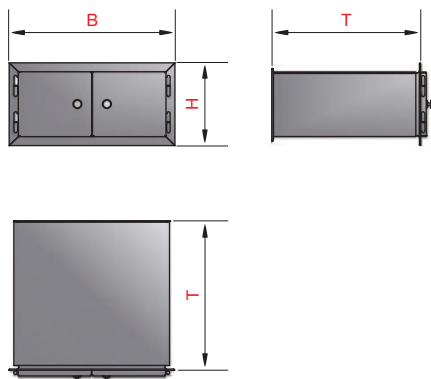

FT BR 92-0

Preisklasse ②

FT BR 92-5

Preisklasse ②

FT BR 94-0

Maße in mm, Bruttopreise in Euro, exkl. MwSt., ab Werk, Druckfehler vorbehalten.

DARSTELLUNG BLECHSCHACHT 1 MM NIRO (STANDARD)

DARSTELLUNG BLECHSCHACHT 2 MM NIRO MIT AUSZIEHBODEN UND BACKBLECHAUFLAGER

MASSE UND PREISE

MASSE	BRUTTOPREISE
Breite / Höhe / Tiefe (Fertigung nach Maßangabe)	②
Backrohr ohne Blechschacht	€ 409,00
Backrohr mit Blechschacht 1mm	€ 545,00
Backrohr mit Blechschacht 2mm, Backblechaufleger, 6mm Ausziehboden und Backblech	€ 1.033,00
AUFPREISE	
Aufpreis Stock Niro	€ 92,00