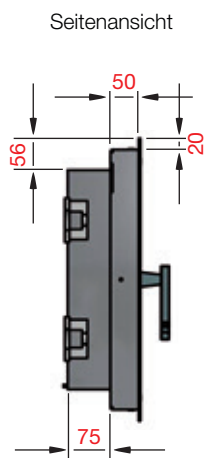

## TÜRGRÖSSEN

390 x 500

500 x 390

500 x 560

640 x 490

740 x 540

· **Maßanfertigung möglich**

- Maße sind Stockblendenaussenmaße
- Glasmaße B-160 und H-160
- \* inkl. Luftschuber möglich
- alle Türen verfügen über eine Offenstellung

Maße in mm, Bruttopreise in Euro, exkl. MwSt., ab Werk, Druckfehler vorbehalten.

## MASSE UND PREISE

| TÜRE / MAUERWINKEL (mit Scheibenspülung von unten möglich)       |      |             |            |                  |                                 |                                  |
|--|------|-------------|------------|------------------|---------------------------------|----------------------------------|
| Breite   | Höhe | Einfachglas | Doppelglas | Niro Einfachglas | schwarz geschmiedet Einfachglas | max. Scheibenspülungsquerschnitt |
| 390  | 500  | € 688,00    | € 807,00   | € 930,00         | € 777,00                        | 72 cm <sup>2</sup>               |
| 500  | 390  | € 688,00    | € 807,00   | € 930,00         | € 777,00                        | 144 cm <sup>2</sup>              |
| 500  | 560  | € 723,00    | € 874,00   | € 1.008,00       | € 841,00                        | 144 cm <sup>2</sup>              |
| 640  | 490  | € 810,00    | € 979,00   | € 1.130,00       | € 943,00                        | 228 cm <sup>2</sup>              |
| 740  | 540  | € 868,00    | € 1.050,00 | € 1.209,00       | € 1.009,00                      | 288 cm <sup>2</sup>              |
| AUFPREISE  |      |             |            |                  |                                 |                                  |
| Fertigung nach Maßangabe möglich! (Bitte bei Bestellung angeben) |      |             |            |                  | € 323,00                        |                                  |
| Luftschuber (Bitte bei Bestellung angeben)                       |      |             |            |                  | € 174,00                        |                                  |