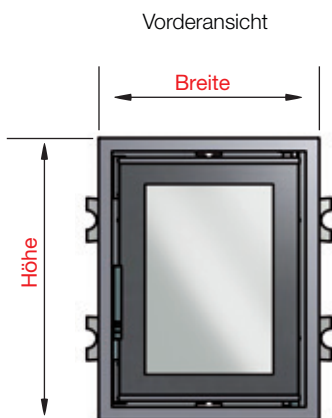

## TÜRGRÖSSEN

390 x 500

500 x 390

500 x 560

640 x 490

740 x 540

· **Maßanfertigung möglich**

- Maße sind Stockblendenaussenmaße
- Glasmaße B-160 und H-160
- \* inkl. Luftschuber möglich
- alle Türen verfügen über eine Offenstellung

## MASSE UND PREISE

| TÜRE / MAUERWINKEL (mit Scheibenspülung von unten möglich)       |      |             |            |                  |                                 |                                  |
|--|------|-------------|------------|------------------|---------------------------------|----------------------------------|
| Breite   | Höhe | Einfachglas | Doppelglas | Niro Einfachglas | schwarz geschmiedet Einfachglas | max. Scheibenspülungsquerschnitt |
| 390  | 500  | € 688,00    | € 807,00   | € 930,00         | € 777,00                        | 72 cm <sup>2</sup>               |
| 500  | 390  | € 688,00    | € 807,00   | € 930,00         | € 777,00                        | 144 cm <sup>2</sup>              |
| 500  | 560  | € 723,00    | € 874,00   | € 1.008,00       | € 841,00                        | 144 cm <sup>2</sup>              |
| 640  | 490  | € 810,00    | € 979,00   | € 1.130,00       | € 943,00                        | 228 cm <sup>2</sup>              |
| 740  | 540  | € 868,00    | € 1.050,00 | € 1.209,00       | € 1.009,00                      | 288 cm <sup>2</sup>              |
| AUFPREISE  |      |             |            |                  |                                 |                                  |
| Fertigung nach Maßangabe möglich! (Bitte bei Bestellung angeben) |      |             |            |                  | € 323,00                        |                                  |
| Luftschuber (Bitte bei Bestellung angeben)                       |      |             |            |                  | € 174,00                        |                                  |