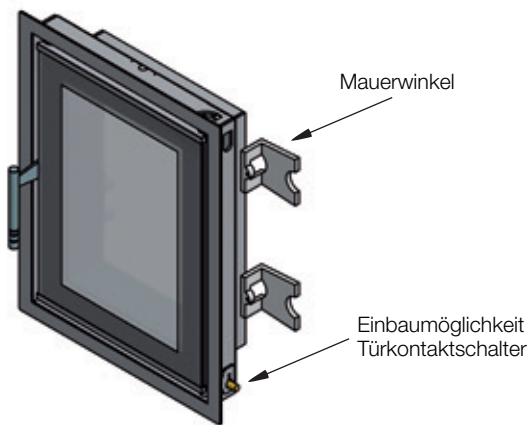

## TÜRGRÖSSEN

390 x 500

500 x 390

500 x 560

640 x 490

740 x 540

· **Maßanfertigung möglich**

- Maße sind Stockblendenaussenmaße
- Glasmaße B-160 und H-160
- \* inkl. Luftschuber möglich
- alle Türen verfügen über eine Offenstellung

## MASSE UND PREISE

| TÜRE / MAUERWINKEL (mit Scheibenspülung von unten möglich)       |      |             |            |                  |                                 |                                  |
|--|------|-------------|------------|------------------|---------------------------------|----------------------------------|
| Breite   | Höhe | Einfachglas | Doppelglas | Niro Einfachglas | schwarz geschmiedet Einfachglas | max. Scheibenspülungsquerschnitt |
| 390  | 500  | € 688,00    | € 807,00   | € 930,00         | € 777,00                        | 72 cm <sup>2</sup>               |
| 500  | 390  | € 688,00    | € 807,00   | € 930,00         | € 777,00                        | 144 cm <sup>2</sup>              |
| 500  | 560  | € 723,00    | € 874,00   | € 1.008,00       | € 841,00                        | 144 cm <sup>2</sup>              |
| 640  | 490  | € 810,00    | € 979,00   | € 1.130,00       | € 943,00                        | 228 cm <sup>2</sup>              |
| 740  | 540  | € 868,00    | € 1.050,00 | € 1.209,00       | € 1.009,00                      | 288 cm <sup>2</sup>              |
| AUFPREISE  |      |             |            |                  |                                 |                                  |
| Fertigung nach Maßangabe möglich! (Bitte bei Bestellung angeben) |      |             |            |                  | € 323,00                        |                                  |
| Luftschuber (Bitte bei Bestellung angeben)                       |      |             |            |                  | € 174,00                        |                                  |