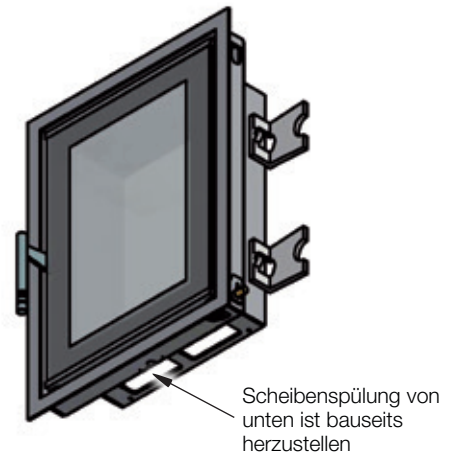

## GRUNDOFENTÜRE **STURM 17**

## TÜRGRÖSSEN

390 x 500

500 x 390

500 x 560

640 x 490

740 x 540

· **Maßanfertigung möglich**

- Maße sind Stockblendenaussenmaße
- Glasmaße B-160 und H-160
- \* inkl. Luftschuber möglich
- alle Türen verfügen über eine Offenstellung

## MASSE UND PREISE

| TÜRE / MAUERWINKEL (mit Scheibenspülung von unten möglich)       |      |             |            |                  |                                 |                                  |
|--|------|-------------|------------|------------------|---------------------------------|----------------------------------|
| Breite   | Höhe | Einfachglas | Doppelglas | Niro Einfachglas | schwarz geschmiedet Einfachglas | max. Scheibenspülungsquerschnitt |
| 390  | 500  | € 688,00    | € 807,00   | € 930,00         | € 777,00                        | 72 cm <sup>2</sup>               |
| 500  | 390  | € 688,00    | € 807,00   | € 930,00         | € 777,00                        | 144 cm <sup>2</sup>              |
| 500  | 560  | € 723,00    | € 874,00   | € 1.008,00       | € 841,00                        | 144 cm <sup>2</sup>              |
| 640  | 490  | € 810,00    | € 979,00   | € 1.130,00       | € 943,00                        | 228 cm <sup>2</sup>              |
| 740  | 540  | € 868,00    | € 1.050,00 | € 1.209,00       | € 1.009,00                      | 288 cm <sup>2</sup>              |
| AUFPREISE  |      |             |            |                  |                                 |                                  |
| Fertigung nach Maßangabe möglich! (Bitte bei Bestellung angeben) |      |             |            |                  | € 323,00                        |                                  |
| Luftschuber (Bitte bei Bestellung angeben)                       |      |             |            |                  | € 174,00                        |                                  |