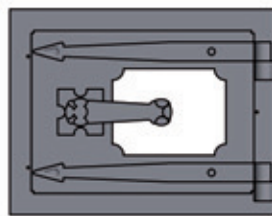

Preisklasse ③

HTG 92-0

Preisklasse ②

HT 92-5

Preisklasse ③

HT 94-5 Niro

TÜR-VARIANTEN STURM 78 / STURM 90

Tür mit Bogen

Tür mit Feuerkontrollfenster

Tür mit Luftschieber

Maße in mm, Bruttopreise in Euro, exkl. MwSt., ab Werk, Druckfehler vorbehalten.

SCHEMATISCHE DARSTELLUNG GRUNDOFENTÜR STURM 78 / STURM 90

MASSE UND PREISE

MASSE TÜRE		EINBAUMASSE				
Breite	Höhe	Breite	Höhe	①	②	③
250	250	196	196	€ 430,00	€ 518,00	€ 677,00
240	290	186	236	€ 430,00	€ 518,00	€ 677,00
350	235	296	181	€ 430,00	€ 518,00	€ 677,00
350	250	296	196	€ 430,00	€ 518,00	€ 677,00
350	270	296	216	€ 430,00	€ 518,00	€ 677,00
380	330	316	266	€ 483,00	€ 582,00	€ 721,00
460	350	396	286	€ 506,00	€ 631,00	€ 761,00
AUFPREISE						
Tür mit Bogen (Bitte bei Bestellung angeben)				€ 202,00		
Tür mit Feuerkontrollfenster (Bitte bei Bestellung angeben)				€ 228,00		
Tür mit Luftschieber (Bitte bei Bestellung angeben)				€ 174,00		
* Stock in Niro für alle Heiztüren Sturm 90 (Bitte bei Bestellung angeben)				€ 92,00		
Fertigung nach Maßangabe möglich! (Bitte bei Bestellung angeben)				Aufpreis € 323,00		