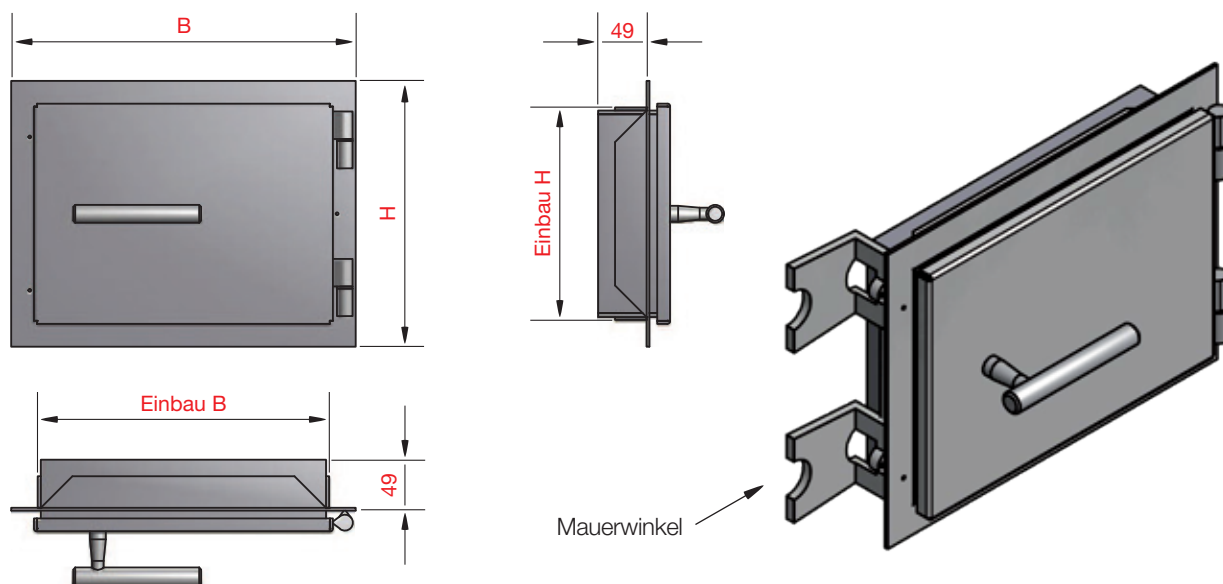

Preisklasse ③

HTG 92-0

Preisklasse ②

HT 92-5

Preisklasse ③

HT 94-5 Niro

TÜR-VARIANTEN STURM 78 / STURM 90

Tür mit Bogen

Tür mit Feuerkontrollfenster

Tür mit Luftschieber

Maße in mm, Bruttopreise in Euro, exkl. MwSt., ab Werk, Druckfehler vorbehalten.

SCHEMATISCHE DARSTELLUNG GRUNDOFENTÜR STURM 78 / STURM 90

MASSE UND PREISE