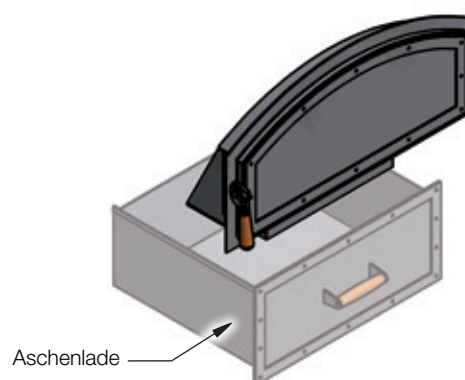

Backofentüre  
geschm.  
mit Bogen und Glas  
\*silber patiniert

€ 1.205,00  
exkl. MwSt.

Aschenlade

€ 369,00  
exkl. MwSt.

\* Backofentüre  
geschm.  
mit Bogen

€ 977,00  
exkl. MwSt.

Aschenlade

€ 369,00  
exkl. MwSt.

Backofentüre  
mit Luftschuber

€ 1.035,00  
exkl. MwSt.

Einbau mit  
Mauerwinkel

Aschenlade

geöffneter  
Aschenfall

\* Aufpreis Luftschuber € 174,00 exkl. MwSt.

Maße in mm, Bruttopreise in Euro, exkl. MwSt., ab Werk, Druckfehler vorbehalten.