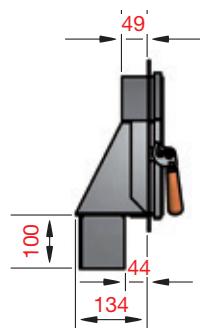

Backofentüre  
mit Luftschuber

€ 1.035,00  
exkl. MwSt.

Einbau mit  
Mauerwinkel

Aschenlade

geöffneter  
Aschenfall

\* Aufpreis Luftschuber € 174,00 exkl. MwSt.

Maße in mm, Bruttopreise in Euro, exkl. MwSt., ab Werk, Druckfehler vorbehalten.