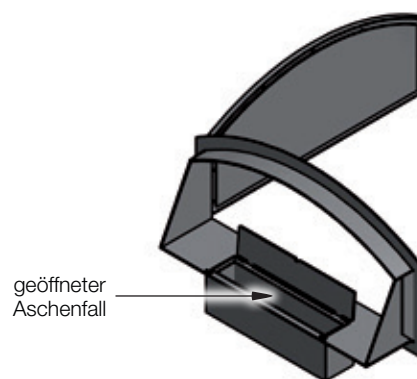

Backofentüre  
mit Luftschuber

€ 1.035,00  
exkl. MwSt.

Einbau mit  
Mauerwinkel

Aschenlade

geöffneter  
Aschenfall

\* Aufpreis Luftschuber € 174,00 exkl. MwSt.

Maße in mm, Bruttopreise in Euro, exkl. MwSt., ab Werk, Druckfehler vorbehalten.