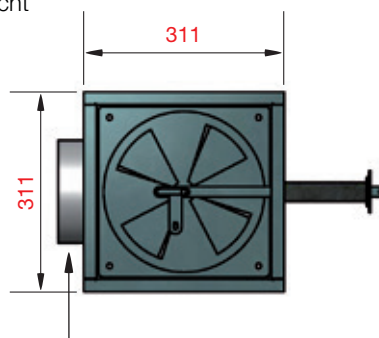

Anschlussstutzen auf allen 4 Seiten montierbar

Vorderansicht

Seitenansicht

ZUBEHÖR GRUNDOFENTÜREN

PRODUKTBEZEICHNUNG	EINHEIT	PREIS
Stehrost für Sturm 78 und Sturm 90		
250 x 250 (Türaussenmaß)	Preis/Stück	€ 36,00
240 x 290 (Türaussenmaß)	Preis/Stück	€ 36,00
350 x 235 (Türaussenmaß)	Preis/Stück	€ 36,00
350 x 250 (Türaussenmaß)	Preis/Stück	€ 36,00
350 x 270 (Türaussenmaß)	Preis/Stück	€ 36,00
380 x 330 (Türaussenmaß)	Preis/Stück	€ 41,00
460 x 350 (Türaussenmaß)	Preis/Stück	€ 124,00
Stehrost nach Maßangabe	Preis/Stück	€ 150,00
Mauerwinkel mit Schraube (Sturm 78 und Sturm 90)	Preis/Stück	€ 16,00
Robax 4 mm (Glas hitzebeständig) zzgl. Bearbeitungspauschale	Preis/m ²	Preis auf Anfrage
Robax Kanten polieren	Preis/lfm	Preis auf Anfrage
Bohrung in Robax	Preis/Stück	Preis auf Anfrage
12 x 12 Keramikfaserschnur (Sturm 78, Sturm 90 und Sturm 13)	Preis/lfm	€ 7,03
Glasfaserband 8 x 4 gestrickt, einseitig selbstklebend	Preis/lfm	€ 3,40
Keramikfaserpapier 8 mm	Preis/m ²	€ 99,00