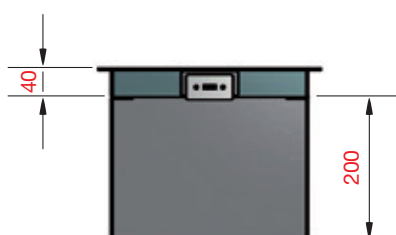

ZULUFTREGLER NIRO

172 cm² max. Querschnitt € 341,00 exkl. MwSt.

Draufsicht

Vorderansicht

Seitenansicht

ZULUFTREGLER NIRO + AUSSENLUFTANSCHLUSS

€ 494,00
exkl. MwSt.

Draufsicht

Anschlussstutzen auf allen 4 Seiten montierbar

Vorderansicht

Seitenansicht

ZUBEHÖR GRUNDOFENTÜREN

PRODUKTBEZEICHNUNG	EINHEIT	PREIS
Stehrost für Sturm 78 und Sturm 90		
250 x 250 (Türaussenmaß)	Preis/Stück	€ 36,00
240 x 290 (Türaussenmaß)	Preis/Stück	€ 36,00
350 x 235 (Türaussenmaß)	Preis/Stück	€ 36,00
350 x 250 (Türaussenmaß)	Preis/Stück	€ 36,00
350 x 270 (Türaussenmaß)	Preis/Stück	€ 36,00
380 x 330 (Türaussenmaß)	Preis/Stück	€ 41,00
460 x 350 (Türaussenmaß)	Preis/Stück	€ 124,00
Stehrost nach Maßangabe	Preis/Stück	€ 150,00
Mauerwinkel mit Schraube (Sturm 78 und Sturm 90)	Preis/Stück	€ 16,00
Robax 4 mm (Glas hitzebeständig) zzgl. Bearbeitungspauschale	Preis/m ²	Preis auf Anfrage
Robax Kanten polieren	Preis/lfm	Preis auf Anfrage
Bohrung in Robax	Preis/Stück	Preis auf Anfrage
12 x 12 Keramikfaserschnur (Sturm 78, Sturm 90 und Sturm 13)	Preis/lfm	€ 7,03
Glasfaserband 8 x 4 gestrickt, einseitig selbstklebend	Preis/lfm	€ 3,40
Keramikfaserpapier 8 mm	Preis/m ²	€ 99,00