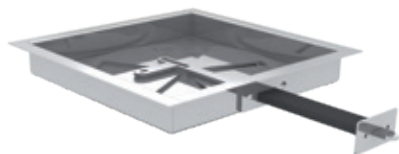

ZULUFTREGLER NIRO

172 cm² max. Querschnitt € 341,00 exkl. MwSt.

Draufsicht

Vorderansicht

Seitenansicht

ZULUFTREGLER NIRO + AUSSENLUFTANSCHLUSS

€ 494,00
exkl. MwSt.

Draufsicht

Anschlussstutzen auf allen 4 Seiten montierbar

Vorderansicht

Seitenansicht

ZUBEHÖR GRUNDOFENTÜREN

PRODUKTBEZEICHNUNG	EINHEIT	PREIS
Stehrost für Sturm 78 und Sturm 90		
250 x 250 (Türaussenmaß)	Preis/Stück	€ 36,00
240 x 290 (Türaussenmaß)	Preis/Stück	€ 36,00
350 x 235 (Türaussenmaß)	Preis/Stück	€ 36,00
350 x 250 (Türaussenmaß)	Preis/Stück	€ 36,00
350 x 270 (Türaussenmaß)	Preis/Stück	€ 36,00
380 x 330 (Türaussenmaß)	Preis/Stück	€ 41,00
460 x 350 (Türaussenmaß)	Preis/Stück	€ 124,00
Stehrost nach Maßangabe	Preis/Stück	€ 150,00
Mauerwinkel mit Schraube (Sturm 78 und Sturm 90)	Preis/Stück	€ 16,00
Robax 4 mm (Glas hitzebeständig) zzgl. Bearbeitungspauschale	Preis/m ²	Preis auf Anfrage
Robax Kanten polieren	Preis/lfm	Preis auf Anfrage
Bohrung in Robax	Preis/Stück	Preis auf Anfrage
12 x 12 Keramikfaserschnur (Sturm 78, Sturm 90 und Sturm 13)	Preis/lfm	€ 7,03
Glasfaserband 8 x 4 gestrickt, einseitig selbstklebend	Preis/lfm	€ 3,40
Keramikfaserpapier 8 mm	Preis/m ²	€ 99,00