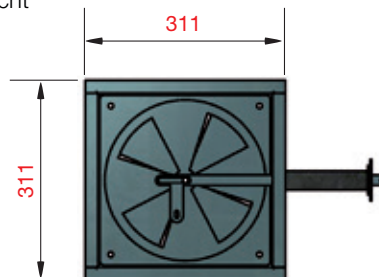

172 cm² max. Querschnitt € 341,00 exkl. MwSt.

Draufsicht