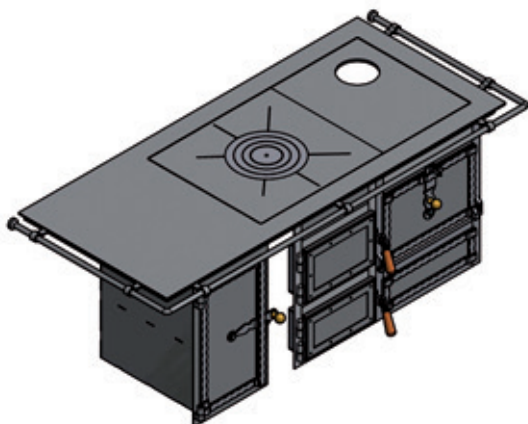

Herbauteile bestehend aus: Herdkranz schwarz geschmiedet mit Aufsatzwinkel, Heizbrust mit Dichtung, Fußwinkel und Backrohr mit Ausziehboden

Herbauteile bestehend aus: Herdkranz schwarz geschmiedet mit Aufsatzwinkel, Heizbrust ohne Dichtung, Backrohr mit Ausziehboden, Kohlewagen und Fußwinkel

Herbauteile bestehend aus: Herdkranz schwarz geschmiedet, Heitzüre Glas schwarz geschmiedet (380x330) und Backrohr mit Ausziehboden

Gestellherd bestehend aus: Herdkranz schwarz geschmiedet mit Ringsatz, Heitzüre schwarz geschmiedet, Zuluftbox für Außenluftanschluß mit interner Abregelung (Schuber)

Maße in mm, Bruttopreise in Euro, exkl. MwSt., ab Werk, Druckfehler vorbehalten.

Herbauteile bestehend aus: Herdkranz schwarz geschmiedet mit Ringsatz, Heizbrust mit Dichtung, Backrohr mit Ausziehboden und Blindteil, Geschirrablage links

Gestellherd bestehend aus: Herdkranz schwarz geschmiedet mit Aufsatzwinkel, Heizbrust ohne Dichtung, Backrohr mit Ausziehboden und große Holzlage rechts

Herdbauteile bestehend aus: Herdkranz schwarz geschmiedet mit Aufsatzwinkel, Heizbrust ohne Dichtung, Zuluftbox für Außenluft mit integrierter Abregelung (Schuber), Kohlewagen