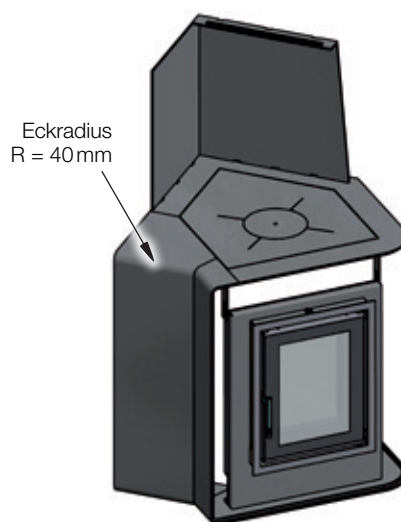

Gestellherd mit Eckradius R = 40 mm: Heitztüre Glas (**Sturm 13.1**) mit Scheibenspülung

Maße in mm, Bruttopreise in Euro, exkl. MwSt., ab Werk, Druckfehler vorbehalten.

GH STURM **INDIVIDUALHERDE** 2/3

Herbauteile bestehend aus: Herdkranz schwarz geschmiedet, Heitzüre Glas schwarz geschmiedet (380x330) und Backrohr mit Ausziehboden

Gestellherd bestehend aus: Herdkranz schwarz geschmiedet mit Ringsatz, Heitzüre schwarz geschmiedet, Zuluftbox für Außenluftanschluß mit interner Abregelung (Schuber)