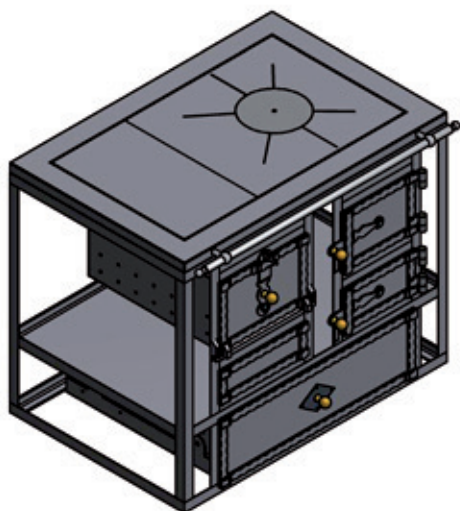

INDIVIDUALHERDE

Der **INDIVIDUALHERD** bietet eine große Vielfalt an Zusammenbaumöglichkeiten.

Kombinieren Sie Ihre Wunschmodule aus den Produktreihen Grundofentüren, Backrohre, Herdbauteile und Kohlewagen.

AUF DEN NÄCHSTEN SEITEN SEHEN SIE BEISPIELE, DIE WIR FÜR KUNDEN UMSETZEN DURFTEN.

Gestellherd bestehend aus: Herdkranz Niro, Heizbrust ohne Dichtung, Backrohr mit Ausziehboden und Kohlewagen schwarz geschmiedet

Herbauteile bestehend aus: Herdkranz schwarz geschmiedet mit Aufsatzwinkel, Heizbrust mit Dichtung, Fußwinkel und Backrohr mit Ausziehboden

Herbauteile bestehend aus: Herdkranz schwarz geschmiedet mit Aufsatzwinkel, Heizbrust ohne Dichtung, Backrohr mit Ausziehboden, Kohlewagen und Fußwinkel

Herbauteile bestehend aus: Herdkranz schwarz geschmiedet, Heitzüre Glas schwarz geschmiedet (380x330) und Backrohr mit Ausziehboden

Gestellherd bestehend aus: Herdkranz schwarz geschmiedet mit Ringsatz, Heitzüre schwarz geschmiedet, Zuluftbox für Außenluftanschluß mit interner Abregelung (Schuber)