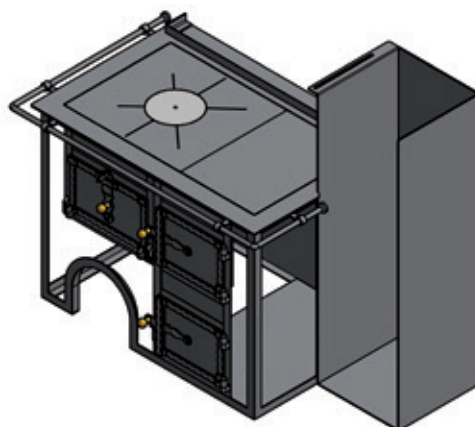

Herbauteile bestehend aus: Herdkranz schwarz geschmiedet mit Aufsatzwinkel, Heizbrust mit Dichtung, Fußwinkel und Backrohr mit Ausziehboden

Herbauteile bestehend aus: Herdkranz schwarz geschmiedet mit Aufsatzwinkel, Heizbrust ohne Dichtung, Backrohr mit Ausziehboden, Kohlewagen und Fußwinkel

Herbauteile bestehend aus: Herdkranz schwarz geschmiedet, Heitzüre Glas schwarz geschmiedet (380x330) und Backrohr mit Ausziehboden

Gestellherd bestehend aus: Herdkranz schwarz geschmiedet mit Ringsatz, Heitzüre schwarz geschmiedet, Zuluftbox für Außenluftanschluß mit interner Abregelung (Schuber)

Maße in mm, Bruttopreise in Euro, exkl. MwSt., ab Werk, Druckfehler vorbehalten.

Herbauteile bestehend aus: Herdkranz schwarz geschmiedet mit Ringsatz, Heizbrust mit Dichtung, Backrohr mit Ausziehboden und Blindteil, Geschirrablage links

Gestellherd bestehend aus: Herdkranz schwarz geschmiedet mit Aufsatzwinkel, Heizbrust ohne Dichtung, Backrohr mit Ausziehboden und große Holzlage rechts

Herdbauteile bestehend aus: Herdkranz schwarz geschmiedet mit Aufsatzwinkel, Heizbrust ohne Dichtung, Zuluftbox für Außenluft mit integrierter Abregelung (Schuber), Kohlewagen