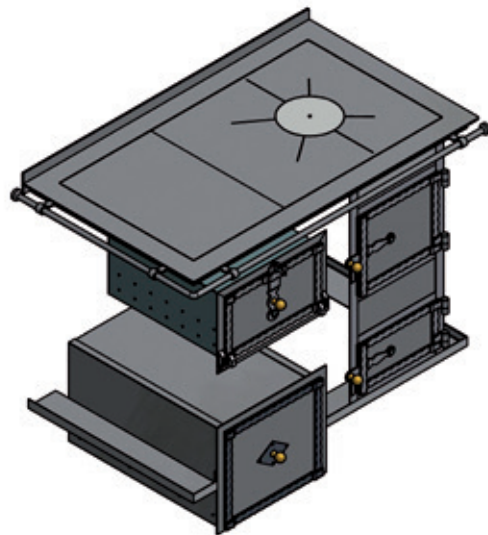

AUF DEN NÄCHSTEN SEITEN SEHEN SIE BEISPIELE, DIE WIR FÜR KUNDEN UMSETZEN DURFTEN.

Gestellherd bestehend aus: Herdkranz Niro, Heizbrust ohne Dichtung, Backrohr mit Ausziehboden und Kohlewagen schwarz geschmiedet

Gestellherd mit Eckradius R = 40 mm: Heitztüre Glas (**Sturm 13.1**) mit Scheibenspülung

Maße in mm, Bruttopreise in Euro, exkl. MwSt., ab Werk, Druckfehler vorbehalten.

GH STURM **INDIVIDUALHERDE** 2/3

Herbauteile bestehend aus: Herdkranz schwarz geschmiedet mit Aufsatzwinkel, Heizbrust mit Dichtung, Fußwinkel und Backrohr mit Ausziehboden

Herbauteile bestehend aus: Herdkranz schwarz geschmiedet mit Aufsatzwinkel, Heizbrust ohne Dichtung, Backrohr mit Ausziehboden, Kohlewagen und Fußwinkel

Herbauteile bestehend aus: Herdkranz schwarz geschmiedet, Heitzüre Glas schwarz geschmiedet (380x330) und Backrohr mit Ausziehboden

Gestellherd bestehend aus: Herdkranz schwarz geschmiedet mit Ringsatz, Heitzüre schwarz geschmiedet, Zuluftbox für Außenluftanschluß mit interner Abregelung (Schuber)