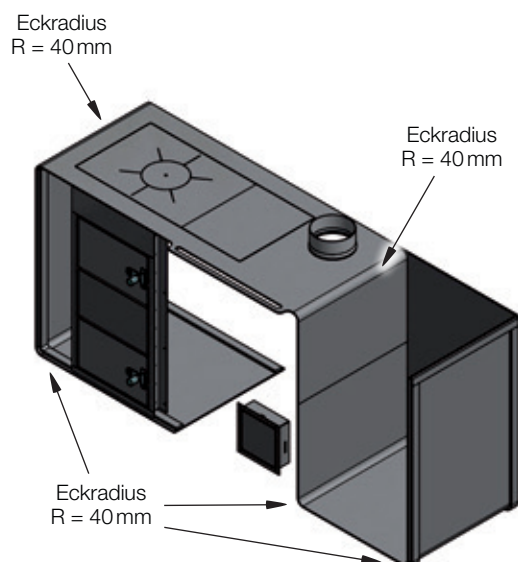

Herbauteile bestehend aus: Herdkranz schwarz geschmiedet, Heitzüre Glas schwarz geschmiedet (380x330) und Backrohr mit Ausziehboden

Gestellherd bestehend aus: Herdkranz schwarz geschmiedet mit Ringsatz, Heitzüre schwarz geschmiedet, Zuluftbox für Außenluftanschluß mit interner Abregelung (Schuber)

Maße in mm, Bruttopreise in Euro, exkl. MwSt., ab Werk, Druckfehler vorbehalten.

Herbauteile bestehend aus: Herdkranz schwarz geschmiedet mit Ringsatz, Heizbrust mit Dichtung, Backrohr mit Ausziehboden und Blindteil, Geschirrablage links

Gestellherd bestehend aus: Herdkranz schwarz geschmiedet mit Aufsatzwinkel, Heizbrust ohne Dichtung, Backrohr mit Ausziehboden und große Holzlage rechts

Herdbauteile bestehend aus: Herdkranz schwarz geschmiedet mit Aufsatzwinkel, Heizbrust ohne Dichtung, Zuluftbox für Außenluft mit integrierter Abregelung (Schuber), Kohlewagen

Gestellherd mit Eckradius R = 40 mm: Rauchabgang oben, Heizbrust mit Dichtung (**Sturm 05**), große Holzlage rechts und flächenbündige Putztüre

Maße in mm, Bruttopreise in Euro, exkl. MwSt., ab Werk, Druckfehler vorbehalten.