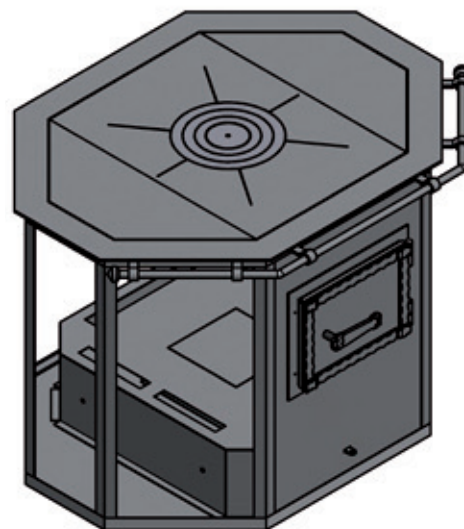

AUF DEN NÄCHSTEN SEITEN SEHEN SIE BEISPIELE, DIE WIR FÜR KUNDEN UMSETZEN DURFTEN.

Gestellherd bestehend aus: Herdkranz Niro, Heizbrust ohne Dichtung, Backrohr mit Ausziehboden und Kohlewagen schwarz geschmiedet

Gestellherd mit Eckradius R = 40 mm: Heitztüre Glas (**Sturm 13.1**) mit Scheibenspülung

Maße in mm, Bruttopreise in Euro, exkl. MwSt., ab Werk, Druckfehler vorbehalten.

GH STURM **INDIVIDUALHERDE** 2/3

Herbauteile bestehend aus: Herdkranz schwarz geschmiedet mit Aufsatzwinkel, Heizbrust mit Dichtung, Fußwinkel und Backrohr mit Ausziehboden

Herbauteile bestehend aus: Herdkranz schwarz geschmiedet mit Aufsatzwinkel, Heizbrust ohne Dichtung, Backrohr mit Ausziehboden, Kohlewagen und Fußwinkel

Herbauteile bestehend aus: Herdkranz schwarz geschmiedet, Heitzüre Glas schwarz geschmiedet (380x330) und Backrohr mit Ausziehboden

Gestellherd bestehend aus: Herdkranz schwarz geschmiedet mit Ringsatz, Heitzüre schwarz geschmiedet, Zuluftbox für Außenluftanschluß mit interner Abregelung (Schuber)