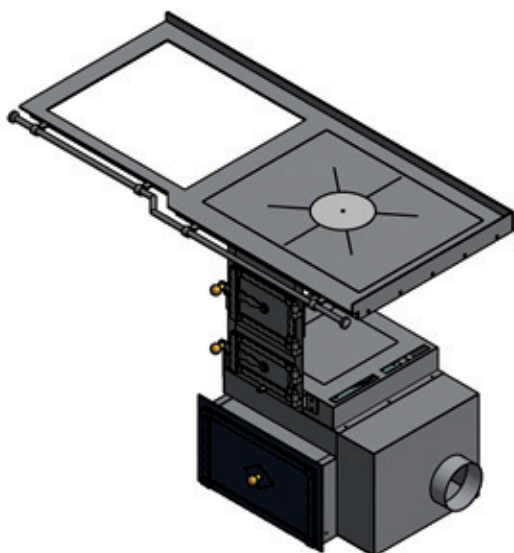

Herbauteile bestehend aus: Herdkranz schwarz geschmiedet mit Aufsatzwinkel, Heizbrust mit Dichtung, Fußwinkel und Backrohr mit Ausziehboden

Herbauteile bestehend aus: Herdkranz schwarz geschmiedet mit Aufsatzwinkel, Heizbrust ohne Dichtung, Backrohr mit Ausziehboden, Kohlewagen und Fußwinkel

Herbauteile bestehend aus: Herdkranz schwarz geschmiedet, Heitzüre Glas schwarz geschmiedet (380x330) und Backrohr mit Ausziehboden

Gestellherd bestehend aus: Herdkranz schwarz geschmiedet mit Ringsatz, Heitzüre schwarz geschmiedet, Zuluftbox für Außenluftanschluß mit interner Abregelung (Schuber)

Maße in mm, Bruttopreise in Euro, exkl. MwSt., ab Werk, Druckfehler vorbehalten.

Herbauteile bestehend aus: Herdkranz schwarz geschmiedet mit Ringsatz, Heizbrust mit Dichtung, Backrohr mit Ausziehboden und Blindteil, Geschirrablage links

Gestellherd bestehend aus: Herdkranz schwarz geschmiedet mit Aufsatzwinkel, Heizbrust ohne Dichtung, Backrohr mit Ausziehboden und große Holzlage rechts

Herdbauteile bestehend aus: Herdkranz schwarz geschmiedet mit Aufsatzwinkel, Heizbrust ohne Dichtung, Zuluftbox für Außenluft mit integrierter Abregelung (Schuber), Kohlewagen