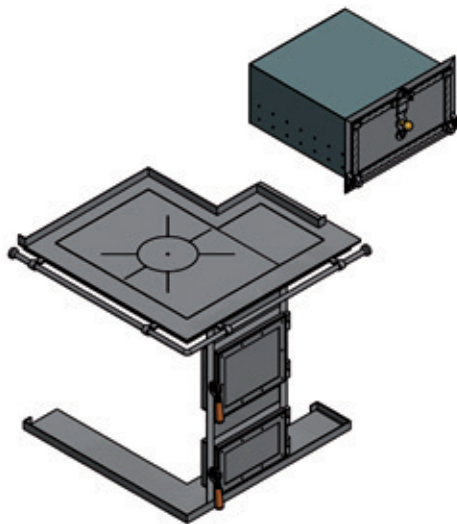

AUF DEN NÄCHSTEN SEITEN SEHEN SIE BEISPIELE, DIE WIR FÜR KUNDEN UMSETZEN DURFTEN.

Gestellherd bestehend aus: Herdkranz Niro, Heizbrust ohne Dichtung, Backrohr mit Ausziehboden und Kohlewagen schwarz geschmiedet

Gestellherd mit Eckradius R = 40 mm: Heitztüre Glas (**Sturm 13.1**) mit Scheibenspülung

Maße in mm, Bruttopreise in Euro, exkl. MwSt., ab Werk, Druckfehler vorbehalten.

GH STURM **INDIVIDUALHERDE** 2/3

Herbauteile bestehend aus: Herdkranz schwarz geschmiedet mit Aufsatzwinkel, Heizbrust mit Dichtung, Fußwinkel und Backrohr mit Ausziehboden

Herbauteile bestehend aus: Herdkranz schwarz geschmiedet mit Aufsatzwinkel, Heizbrust ohne Dichtung, Backrohr mit Ausziehboden, Kohlewagen und Fußwinkel

Herbauteile bestehend aus: Herdkranz schwarz geschmiedet, Heitzüre Glas schwarz geschmiedet (380x330) und Backrohr mit Ausziehboden

Gestellherd bestehend aus: Herdkranz schwarz geschmiedet mit Ringsatz, Heitzüre schwarz geschmiedet, Zuluftbox für Außenluftanschluß mit interner Abregelung (Schuber)