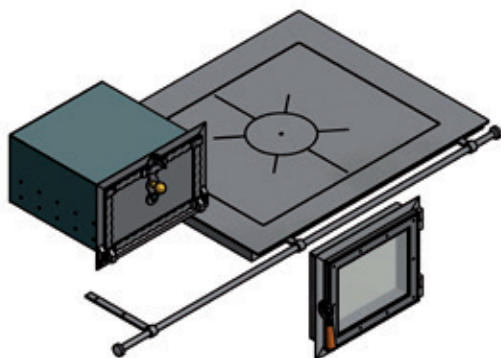

Gestellherd mit Eckradius R = 40 mm: Heitztüre Glas (**Sturm 13.1**) mit Scheibenspülung

Maße in mm, Bruttopreise in Euro, exkl. MwSt., ab Werk, Druckfehler vorbehalten.

GH STURM **INDIVIDUALHERDE** 2/3

Herbauteile bestehend aus: Herdkranz schwarz geschmiedet mit Aufsatzwinkel, Heizbrust mit Dichtung, Fußwinkel und Backrohr mit Ausziehboden

Herbauteile bestehend aus: Herdkranz schwarz geschmiedet mit Aufsatzwinkel, Heizbrust ohne Dichtung, Backrohr mit Ausziehboden, Kohlewagen und Fußwinkel

Herbauteile bestehend aus: Herdkranz schwarz geschmiedet, Heitzüre Glas schwarz geschmiedet (380x330) und Backrohr mit Ausziehboden

Gestellherd bestehend aus: Herdkranz schwarz geschmiedet mit Ringsatz, Heitzüre schwarz geschmiedet, Zuluftbox für Außenluftanschluß mit interner Abregelung (Schuber)