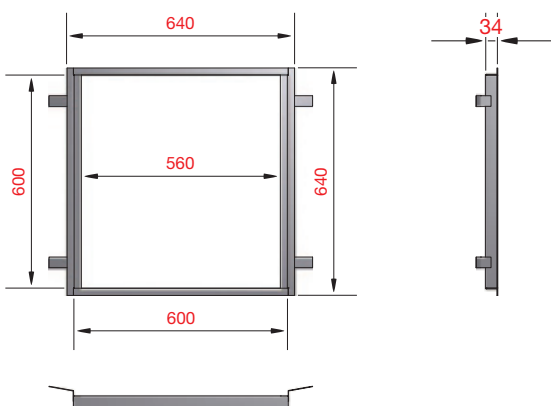

Einbaurahmen für E-Herd
mit Blende

Anthrazit € 232,00 exkl. MwSt.

Niro € 249,00 exkl. MwSt.

Maße in mm, Bruttopreise in Euro, exkl. MwSt., ab Werk, Druckfehler vorbehalten.