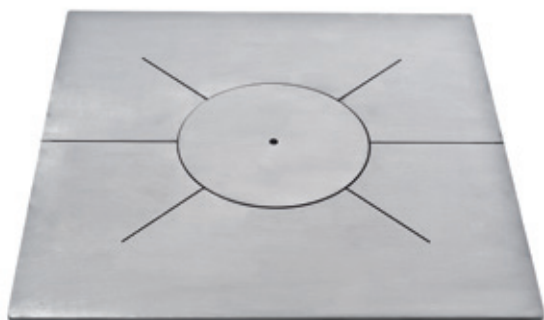

HERDPLATTE

Herdplatte **8mm** Stahl
geschliffen mit Deckel

€ 23,00/kg (1m² = 64 kg)
exkl. MwSt.

Aufpreis Ringe

€ 165,00
exkl. MwSt.

Herdplatte **8mm** Stahl
lackiert mit Deckel

€ 23,00/kg (1m² = 64 kg)
exkl. MwSt.

Aufpreis Ringe

€ 165,00
exkl. MwSt.

Herdplatte **8mm** Stahl
geschliffen ohne Deckel (Bild)

€ 23,00/kg (1m² = 64 kg)
exkl. MwSt.

Herdplatte Glaskeramik

€ 1.502,00/m² exkl. MwSt.
zzgl. Bearbeitungspauschale (auf Anfrage)

12 x 12 Keramikfaserschnur
(unter Herdplatte)

€ 7,30/lfm
exkl. MwSt.

Maße in mm, Bruttopreise in Euro, exkl. MwSt., ab Werk, Druckfehler vorbehalten.

Wasserschiff in Herdplatte
gehängt mit Deckel in Niro