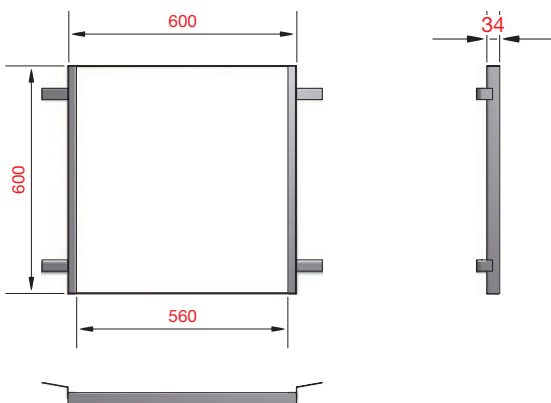

Einbaurahmen für E-Herd
ohne Blende

Anthrazit € 137,00 exkl. MwSt.

Niro € 165,00 exkl. MwSt.