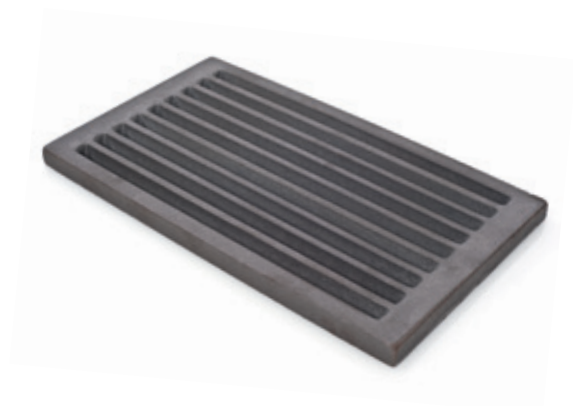

## ZUBEHÖR

Aschenlade

€ 90,00  
exkl. MwSt.

Gussrost

210 x 310 € 46,00 exkl. MwSt.  
240 x 410 € 121,00 exkl. MwSt.  
230 x 350 € 112,00 exkl. MwSt.  
238 x 312 € 48,00 exkl. MwSt.  
238 x 344 € 68,00 exkl. MwSt.  
238 x 420 € 71,00 exkl. MwSt.