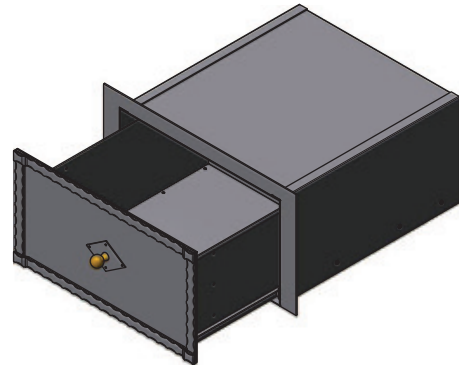

STURM 78

Preisklasse 1

KW
schwarz
geschmiedet

Preisklasse 1

KW
schwarz
geschmiedet
*Bogen

PATINIERUNG STURM 78

Oberfläche patiniert

€ 52,00 Aufpreis
exkl. MwSt.

- silber patiniert
- messing patiniert
- kupfer-antik patiniert

DARSTELLUNG KW STURM 78 STANDARD

DARSTELLUNG KW STURM 78 MIT EINBAUKISTE UND ANSCHLAGWINKEL

MASSE UND PREISE

MASSE	BRUTTOPREISE
Breite / Höhe / Tiefe (Fertigung nach Maßangabe)	①
Kohlewagen Standard	€ 606,00
Kohlewagen mit Einbaukiste und Anschlagwinkel	€ 812,00
AUFPREISE	
*Aufpreis Bogen	€ 174,00