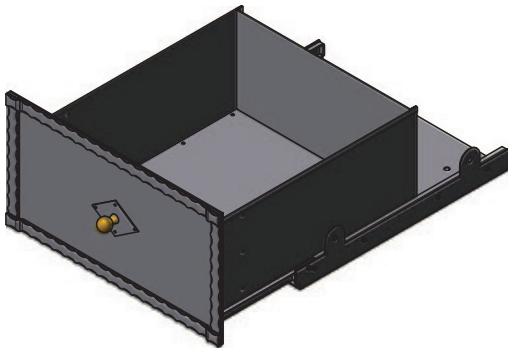

STURM 78

Preisklasse 1

KW
schwarz
geschmiedet

Preisklasse 1

KW
schwarz
geschmiedet
*Bogen

PATINIERUNG STURM 78

Oberfläche patiniert

€ 52,00 Aufpreis
exkl. MwSt.

- silber patiniert
- messing patiniert
- kupfer-antik patiniert

DARSTELLUNG KW STURM 78 STANDARD

DARSTELLUNG KW STURM 78 MIT EINBAUKISTE UND ANSCHLAGWINKEL

MASSE UND PREISE

MASSE	BRUTTOPREISE
Breite / Höhe / Tiefe (Fertigung nach Maßangabe)	①
Kohlewagen Standard	€ 606,00
Kohlewagen mit Einbaukiste und Anschlagwinkel	€ 812,00
AUFPREISE	
*Aufpreis Bogen	€ 174,00