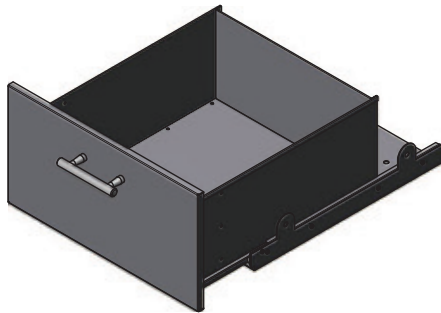

STURM 90

Preisklasse 1

KW
92-0

Preisklasse 1

KW
92-5

Preisklasse 1

KW
94-5

DARSTELLUNG KW STURM 90 STANDARD

DARSTELLUNG KW STURM 90 MIT EINBAUKISTE UND ANSCHLAGWINKEL

MASSE UND PREISE

MASSE	BRUTTOPREISE
Breite / Höhe / Tiefe (Fertigung nach Maßangabe)	①
Kohlewagen Standard	€ 606,00
Kohlewagen mit Einbaukiste und Anschlagwinkel	€ 812,00
AUFPREISE	
Aufpreis Stock Niro (bei Einbaukiste mit Anschlagwinkel)	€ 92,00