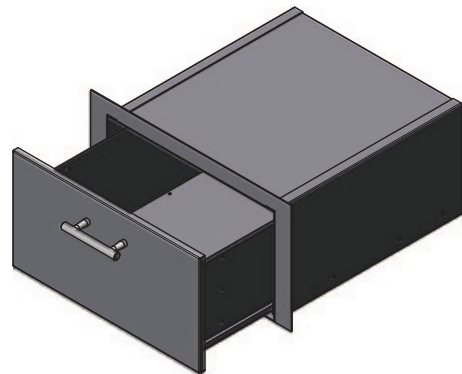

STURM 90

Preisklasse 1

KW
92-0

Preisklasse 1

KW
92-5

Preisklasse 1

KW
94-5

DARSTELLUNG KW STURM 90 STANDARD

DARSTELLUNG KW STURM 90 MIT EINBAUKISTE UND ANSCHLAGWINKEL

MASSE UND PREISE

MASSE	BRUTTOPREISE
Breite / Höhe / Tiefe (Fertigung nach Maßangabe)	①
Kohlewagen Standard	€ 606,00
Kohlewagen mit Einbaukiste und Anschlagwinkel	€ 812,00
AUFPREISE	
Aufpreis Stock Niro (bei Einbaukiste mit Anschlagwinkel)	€ 92,00