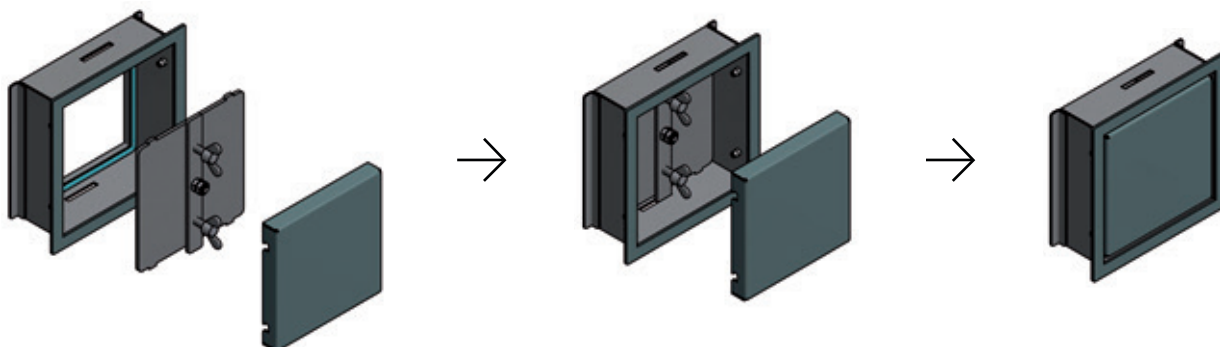

## PUTZDECKEL FLÄCHENBÜNDIG

PD anthrazit,  
190x190

€ 175,00 exkl. MwSt.

PD schwarz geschmiedet,  
silber patiniert, 190x190

€ 180,00 exkl. MwSt.

PD Niro,  
190x190

€ 187,00 exkl. MwSt.

## FUNKTIONSDARSTELLUNG ANPRESSDICHTUNG FÜR PUTZDECKEL