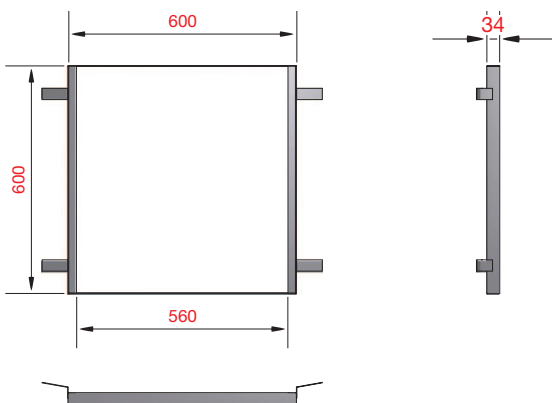

Einbaurahmen für E-Herd
ohne Blende

Anthrazit € 151,00 exkl. MwSt.

Niro € 177,00 exkl. MwSt.