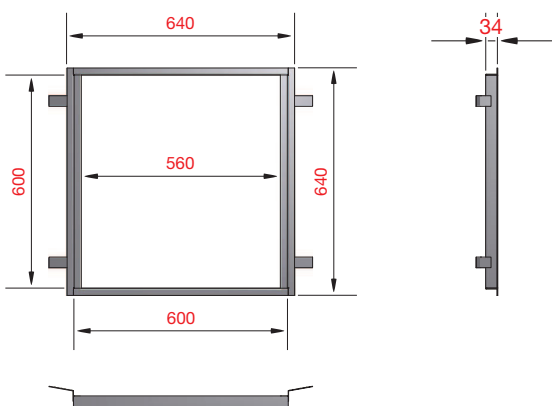

Einbaurahmen für E-Herd
mit Blende

Anthrazit € 255,00 exkl. MwSt.

Niro € 274,00 exkl. MwSt.

Maße in mm, Bruttopreise in Euro, exkl. MwSt., ab Werk, Druckfehler vorbehalten.