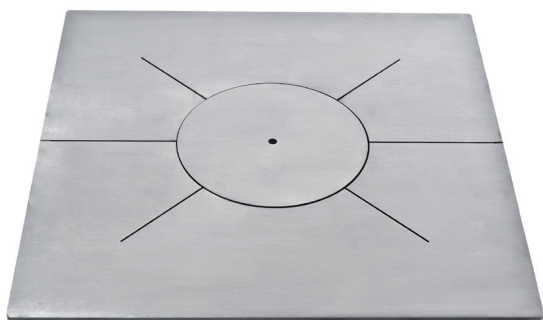

## HERDPLATTE

Herdplatte **8mm** Stahl  
geschliffen mit Deckel

€ 24,61/kg (1m<sup>2</sup> = 64 kg)  
exkl. MwSt.

Aufpreis Ringe

€ 177,00  
exkl. MwSt.

Herdplatte **8mm** Stahl  
lackiert mit Deckel

€ 24,61/kg (1m<sup>2</sup> = 64 kg)  
exkl. MwSt.

**12 x 12** Keramikfaserschnur  
(unter Herdplatte)

€ 7,81/lfm  
exkl. MwSt.

Maße in mm, Bruttopreise in Euro, exkl. MwSt., ab Werk, Druckfehler vorbehalten.

Wasserschiff in Herdplatte  
gehängt mit Deckel in Niro