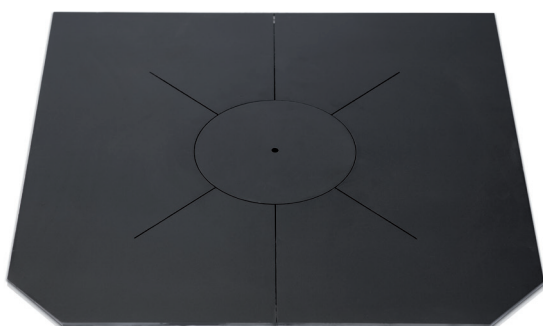

## HERDPLATTE

Herdplatte **8mm** Stahl  
geschliffen mit Deckel

€ 24,61/kg (1m<sup>2</sup> = 64 kg)  
exkl. MwSt.

Aufpreis Ringe

€ 177,00  
exkl. MwSt.

Herdplatte **8mm** Stahl  
lackiert mit Deckel

€ 24,61/kg (1m<sup>2</sup> = 64 kg)  
exkl. MwSt.

**12 x 12** Keramikfaserschnur  
(unter Herdplatte)

€ 7,81/lfm  
exkl. MwSt.

Maße in mm, Bruttopreise in Euro, exkl. MwSt., ab Werk, Druckfehler vorbehalten.

Wasserschiff in Herdplatte  
gehängt mit Deckel in Niro