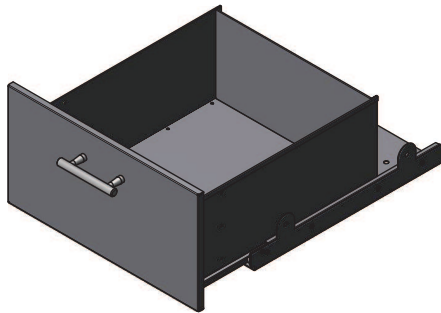

## STURM 90

Preisklasse 1

KW  
92-0

Preisklasse 1

KW  
92-5

Preisklasse 1

KW  
94-5

DARSTELLUNG KW STURM 90 STANDARD

DARSTELLUNG KW STURM 90 MIT EINBAUKISTE UND ANSCHLAGWINKEL

## MASSE UND PREISE

MASSE	BRUTTOPREISE
Breite / Höhe / Tiefe (Fertigung nach Maßangabe)	①
Kohlewagen Standard	€ 648,00
Kohlewagen mit Einbaukiste und Anschlagwinkel	€ 869,00
<b>AUFPREISE</b>	
Aufpreis Stock Niro (bei Einbaukiste mit Anschlagwinkel)	€ 98,00