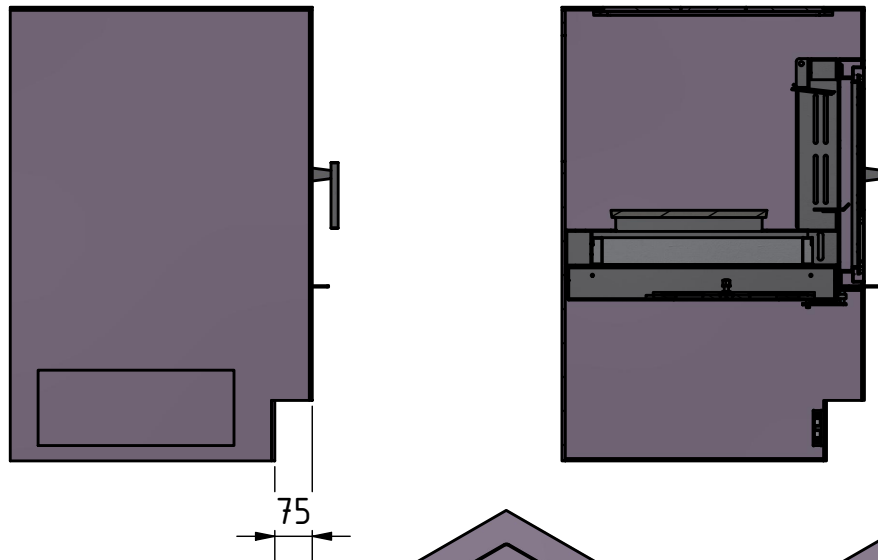

A-A (1 : 15)

A abnehmbar

Preis € 4.965,-

Bauteilnr.: Sturm_00075093 REV.: A Baugruppe

sturm
KREATIVSCHMIEDER

Dateiname Zeichnung: Sturm_00075093.dwg

Dateiname Modell: Sturm_00075093.iam

Maße und Teile