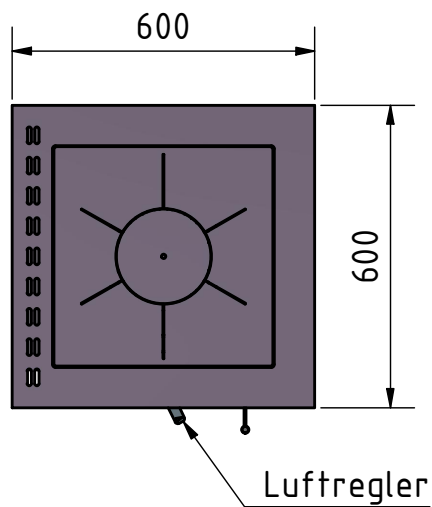

A-A (1 : 15)

A abnehmbar

Preis € 4.965,-

Bauteilnr.: Sturm_00075093 REV.: A Baugruppe

sturm
KREATIVSCHMIEDER

Dateiname Zeichnung: Sturm_00075093.dwg

Dateiname Modell: Sturm_00075093.iam

Maße und Teile