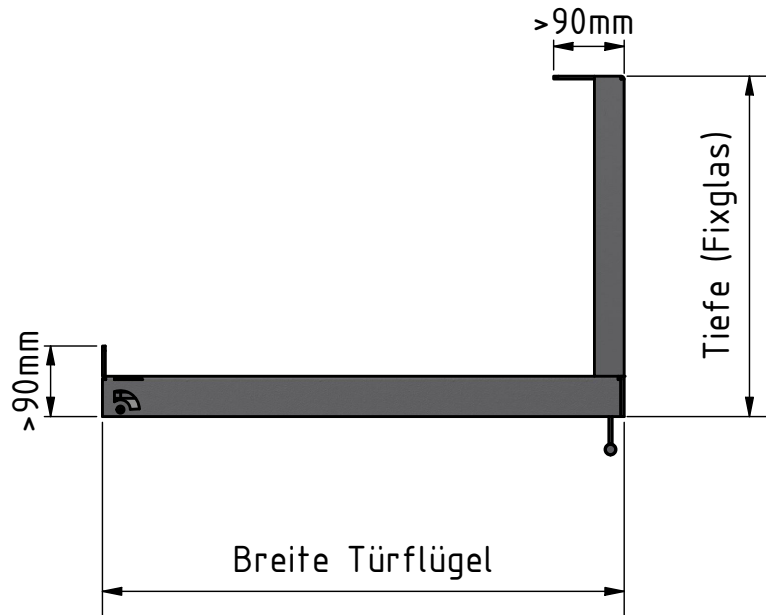

Maße frei wählbar  
 max. Breite Türflügel <750mm

- \* Aufpreis Luftschuber €193,00
- \* Aufpreis Stockblende €65,00
- \* Aufpreis Scheibenspülung umlaufend €320,00

Bauteilnr.: Sturm_00079213 REV.: A Baugruppe			
Dateiname Zeichnung: Messe Sturm_00079213.dwg		Dateiname Modell: Sturm_00079213.iam	
Maße und Teile	07.12.2021	Gesamtverbau	A3