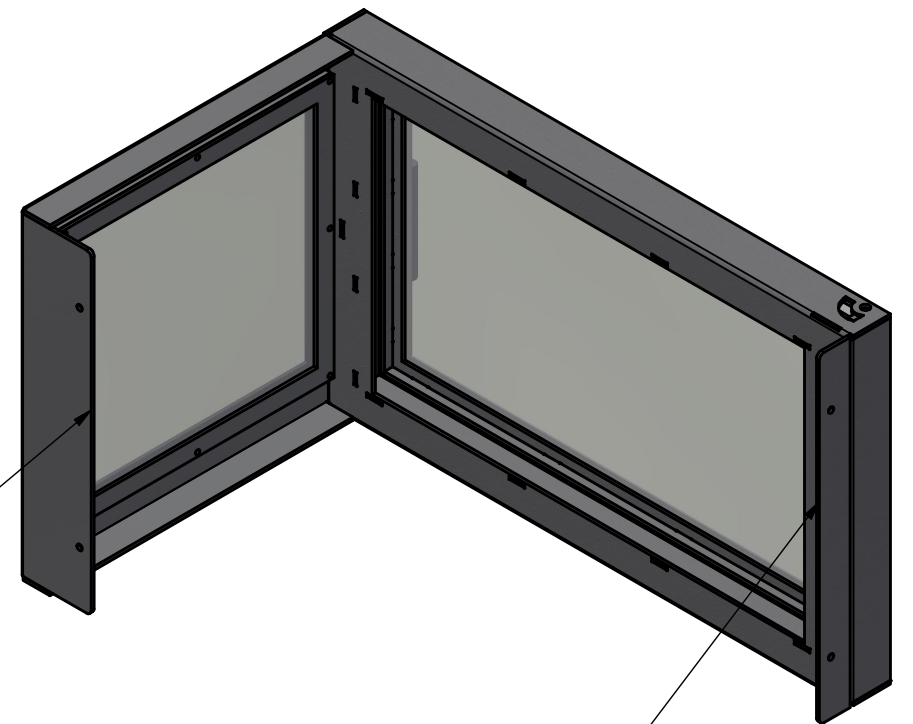

Maße frei wählbar  
 max. Breite Türflügel <750mm

- \* Aufpreis Luftschuber €193,00
- \* Aufpreis Stockblende €65,00
- \* Aufpreis Scheibenspülung umlaufend €320,00

Bauteilnr.: Sturm_00079213 REV.: A Baugruppe			
Dateiname Zeichnung: Messe Sturm_00079213.dwg		Dateiname Modell: Sturm_00079213.iam	
Maße und Teile	07.12.2021	Gesamtverbau	A3