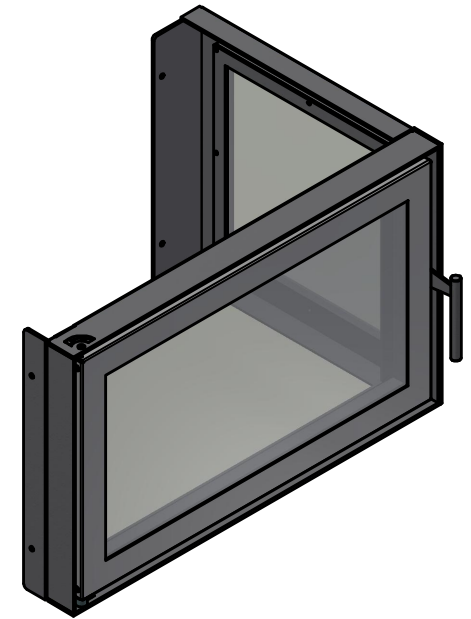

Maße frei wählbar  
 max. Breite Türflügel <750mm

- \* Aufpreis Luftschuber €193,00
- \* Aufpreis Stockblende €65,00
- \* Aufpreis Scheibenspülung umlaufend €320,00

Bauteilnr.: Sturm_00079213 REV.: A Baugruppe			
Dateiname Zeichnung: Messe Sturm_00079213.dwg		Dateiname Modell: Sturm_00079213.iam	
Maße und Teile	07.12.2021	Gesamtverbau	A3