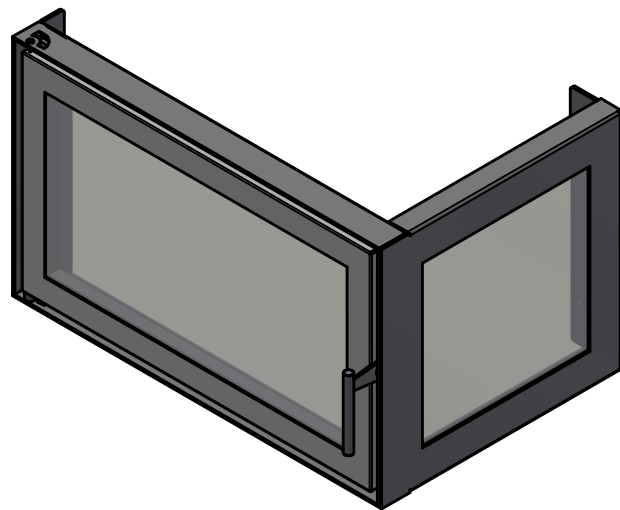

Maße frei wählbar  
 max. Breite Türflügel <750mm

- \* Aufpreis Luftschuber €193,00
- \* Aufpreis Stockblende €65,00
- \* Aufpreis Scheibenspülung umlaufend €320,00

Bauteilnr.: Sturm_00079213 REV.: A Baugruppe			
Dateiname Zeichnung: Messe Sturm_00079213.dwg		Dateiname Modell: Sturm_00079213.iam	
Maße und Teile	07.12.2021	Gesamtverbau	A3