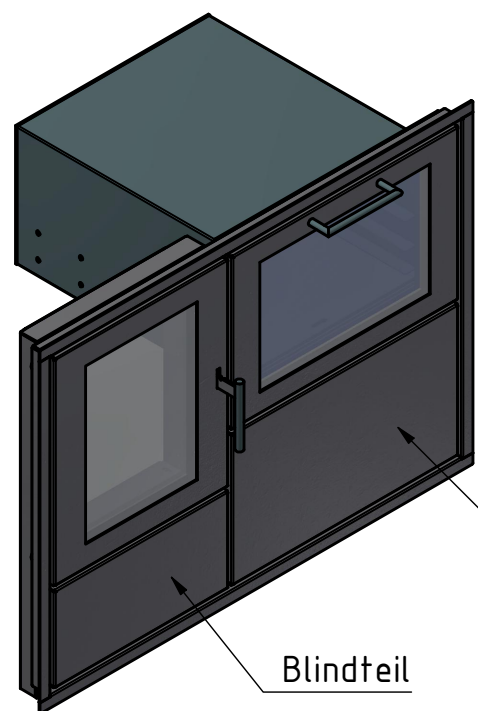

Kombibrust mit Grundofentüre

Luftkasten für Scheibenspülung

Breite

Höhe

Blindteil

Blindteil

Tiefe Türe

Tiefe BR

18 umlaufend

Bauteilnr.: Sturm_00059951 REV.: A Baugruppe

sturm
KREATIVSCHMIEDER

Dateiname Zeichnung: Sturm_00059951.dwg

Dateiname Modell: Sturm_00059951.iam

Maße und Teile

27.10.2021

HB Blindteil mitte