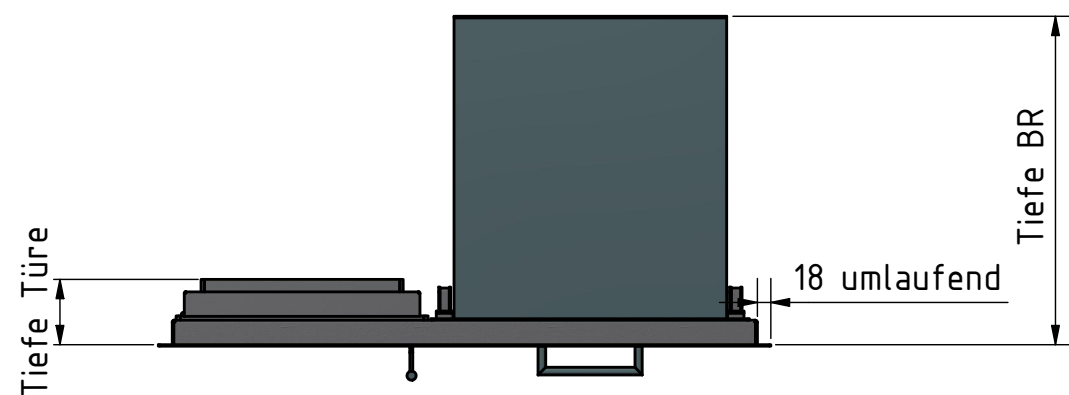

Kombibrust mit Grundofentüre

Luftkasten für Scheibenspülung

Breite

Höhe

Blindteil

Blindteil

Tiefe Türe

Tiefe BR

18 umlaufend

Bauteilnr.: Sturm_00059951 REV.: A Baugruppe

sturm
KREATIVSCHMIEDER

Dateiname Zeichnung: Sturm_00059951.dwg

Dateiname Modell: Sturm_00059951.iam

Maße und Teile

27.10.2021

HB Blindteil mitte