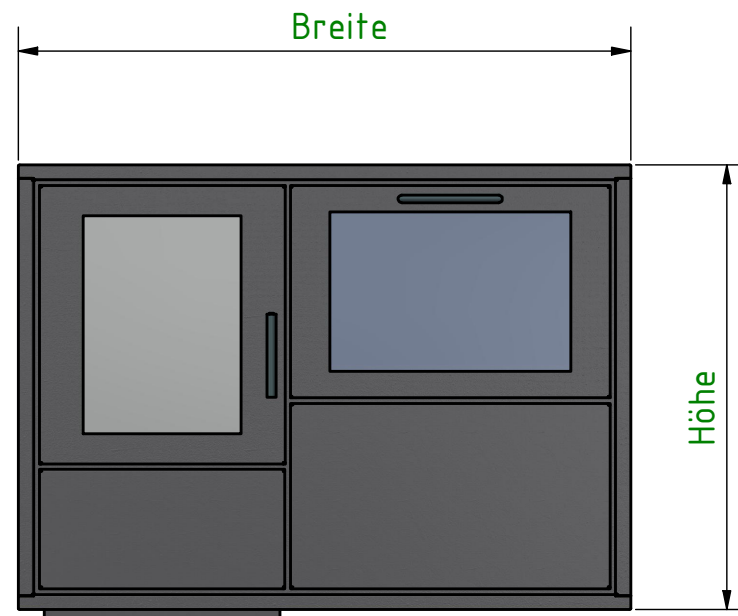

Kombibrust mit Grundofentüre

Luftkasten für Scheibenspülung

Breite

Höhe

Blindteil

Blindteil

Tiefe Türe

Tiefe BR

18 umlaufend

Bauteilnr.: Sturm_00059951 REV.: A Baugruppe

sturm
KREATIVSCHMIEDER

Dateiname Zeichnung: Sturm_00059951.dwg

Dateiname Modell: Sturm_00059951.iam

Maße und Teile

27.10.2021

HB Blindteil mitte