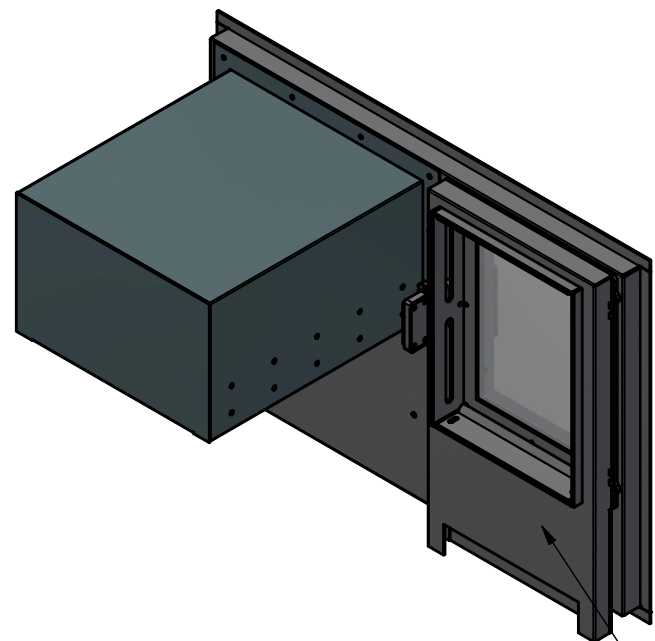

Kombibrust mit Grundofentüre

Luftkasten für Scheibenspülung

Breite

Höhe

Blindteil

Blindteil

Tiefe Türe

Tiefe BR

18 umlaufend

Bauteilnr.: Sturm_00059951 REV.: A Baugruppe

sturm
KREATIVSCHMIEDER

Dateiname Zeichnung: Sturm_00059951.dwg

Dateiname Modell: Sturm_00059951.iam

Maße und Teile

27.10.2021

HB Blindteil mitte