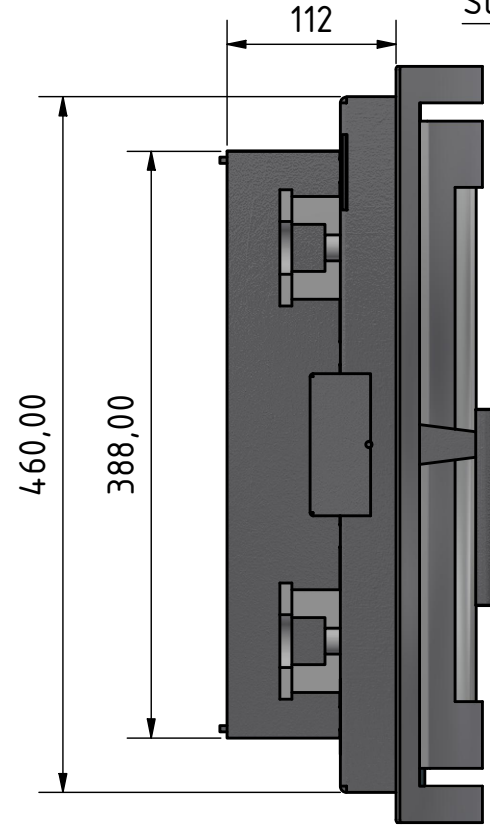

Preis auf Anfrage (abgebildete Türe kostet € 1.950,-)

Scheibenspülung auch von oben möglich

Ansicht Stock

Scheibenspülung von unten

B-B (1 : 5)

Verschub-Blech für Scheibenspülung

Bauteilnr.: Sturm_00059958 REV.: A Baugruppe

Dateiname Zeichnung: Sturm_00059958.dwg

Dateiname Modell: Sturm_00059958.iam

Maße und Teile

16.04.2019

Türe u. Stockblende antr., Einfachglas

A3