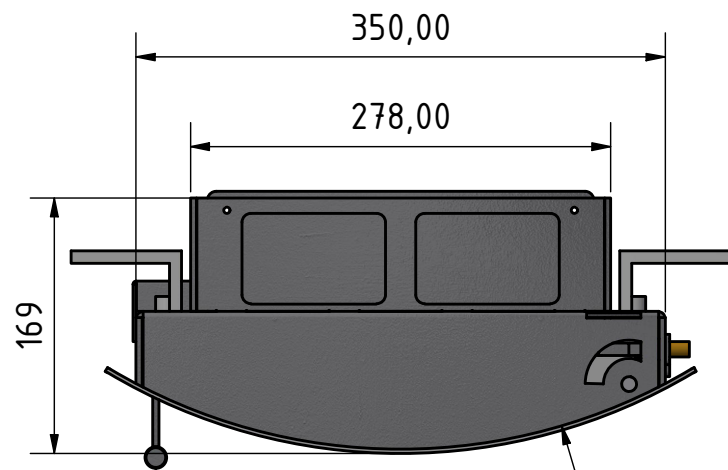

Preis auf Anfrage (abgebildete Türe kostet € 1.950,-)

Scheibenspülung auch von oben möglich

Ansicht Stock

Scheibenspülung von unten

B-B (1 : 5)

Verschub-Blech für Scheibenspülung

Bauteilnr.: Sturm_00059958 REV.: A Baugruppe

Dateiname Zeichnung: Sturm_00059958.dwg

Dateiname Modell: Sturm_00059958.iam

Maße und Teile

16.04.2019

Türe u. Stockblende antr., Einfachglas

A3