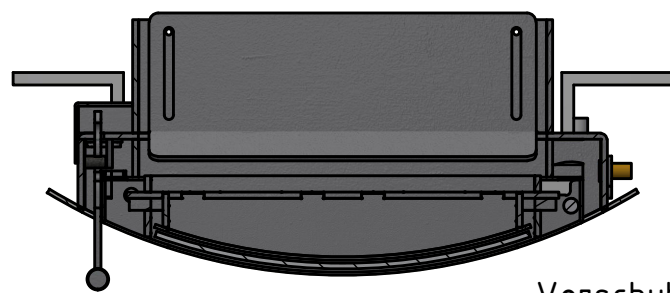

Preis auf Anfrage (abgebildete Türe kostet € 1.950,-)

Scheibenspülung auch von oben möglich

Ansicht Stock

Scheibenspülung von unten

B-B (1 : 5)

Verschub-Blech für Scheibenspülung

Bauteilnr.: Sturm_00059958 REV.: A Baugruppe

Dateiname Zeichnung: Sturm_00059958.dwg

Dateiname Modell: Sturm_00059958.iam

Maße und Teile

16.04.2019

Türe u. Stockblende antr., Einfachglas

A3