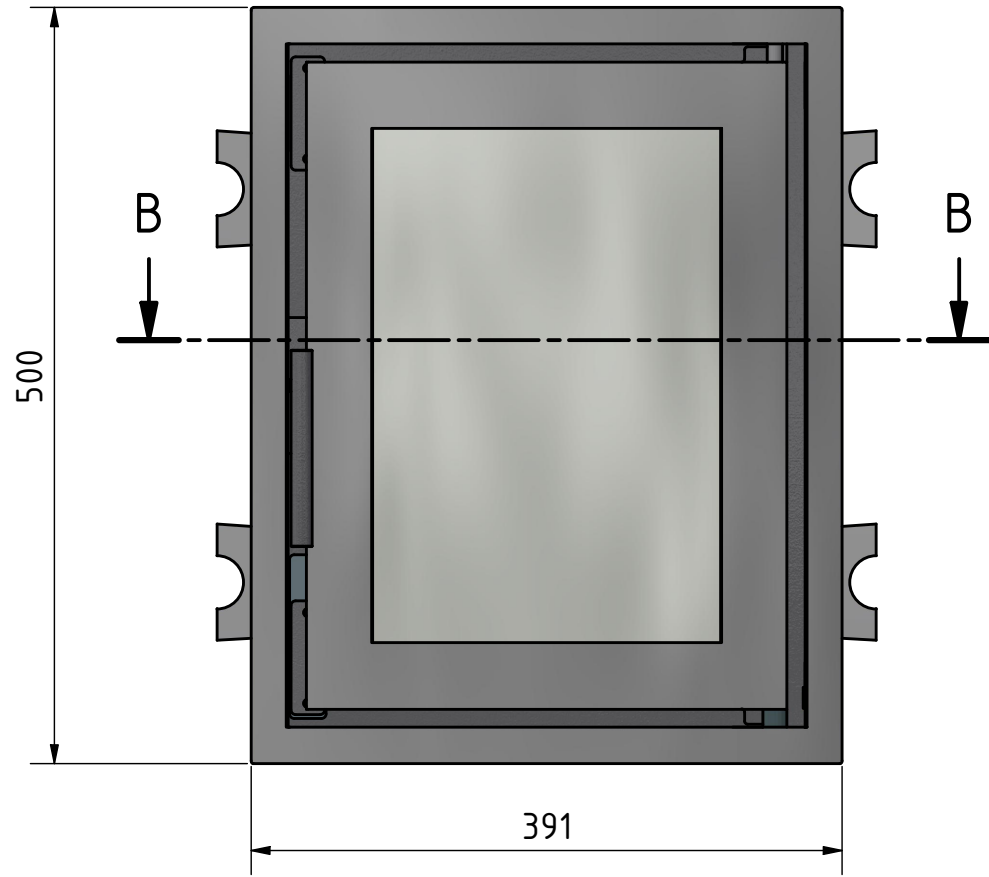

Preis auf Anfrage (abgebildete Türe kostet € 1.950,-)

Scheibenspülung auch von oben möglich

Ansicht Stock

Scheibenspülung von unten

B-B (1 : 5)

Verschub-Blech für Scheibenspülung

Bauteilnr.: Sturm_00059958 REV.: A Baugruppe

Dateiname Zeichnung: Sturm_00059958.dwg

Dateiname Modell: Sturm_00059958.iam

Maße und Teile

16.04.2019

Türe u. Stockblende antr., Einfachglas

A3