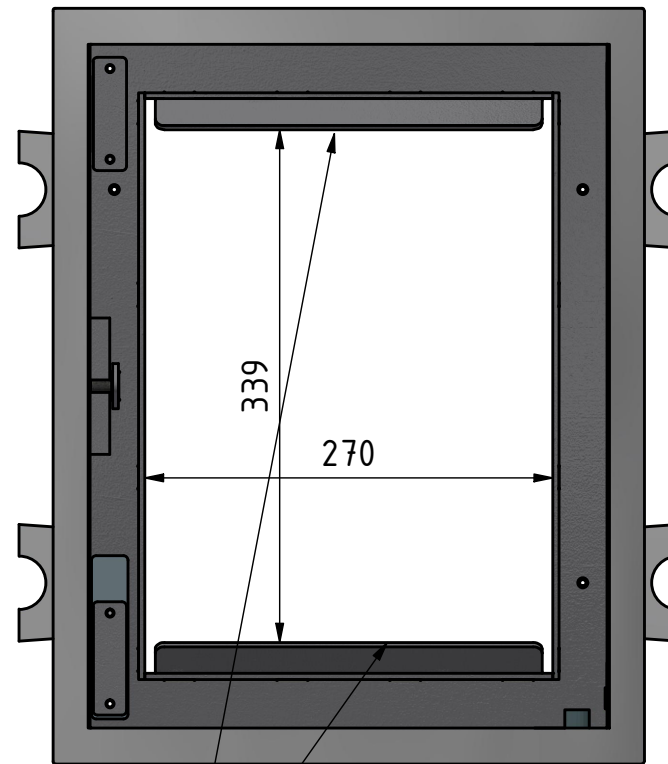

Preis auf Anfrage (abgebildete Türe kostet € 1.950,-)

Scheibenspülung auch von oben möglich

Ansicht Stock

Scheibenspülung von unten

B-B (1 : 5)

Verschub-Blech für Scheibenspülung

Bauteilnr.: Sturm_00059958 REV.: A Baugruppe

Dateiname Zeichnung: Sturm_00059958.dwg

Dateiname Modell: Sturm_00059958.iam

Maße und Teile

16.04.2019

Türe u. Stockblende antr., Einfachglas

A3