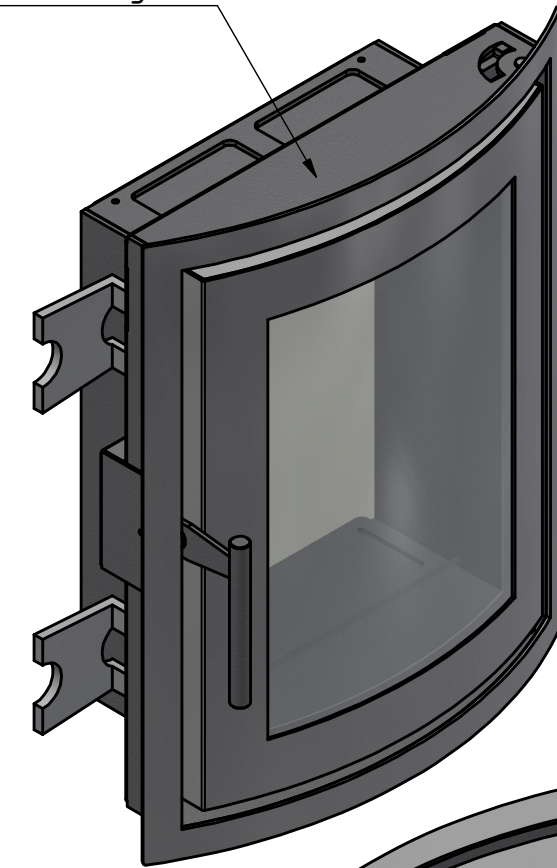

Preis auf Anfrage (abgebildete Türe kostet € 1.950,-)

Scheibenspülung auch von oben möglich

Ansicht Stock

Scheibenspülung von unten

B-B (1 : 5)

Verschub-Blech für Scheibenspülung

Bauteilnr.: Sturm_00059958 REV.: A Baugruppe

Dateiname Zeichnung: Sturm_00059958.dwg

Dateiname Modell: Sturm_00059958.iam

Maße und Teile

16.04.2019

Türe u. Stockblende antr., Einfachglas

A3