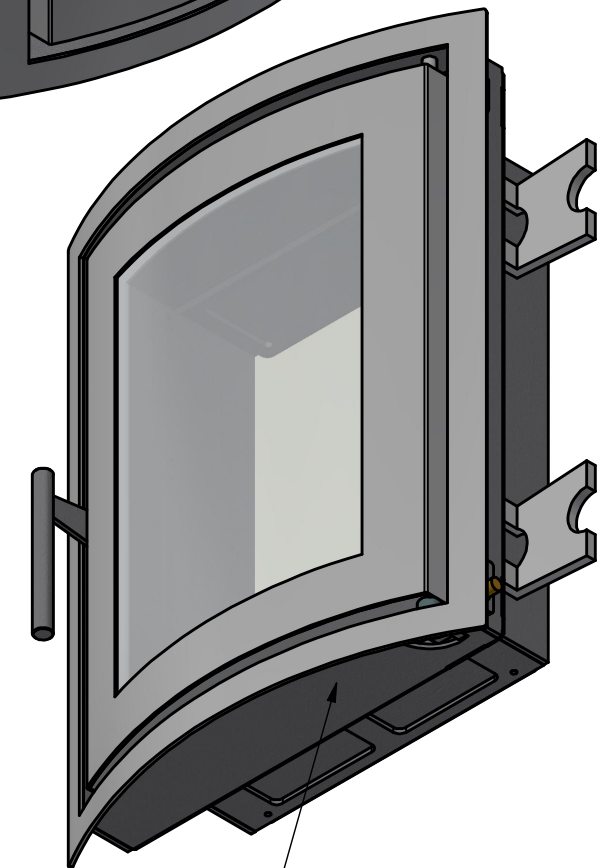

Preis auf Anfrage (abgebildete Türe kostet € 1.950,-)

Scheibenspülung auch von oben möglich

Ansicht Stock

Scheibenspülung von unten

B-B (1 : 5)

Verschub-Blech für Scheibenspülung

Bauteilnr.: Sturm_00059958 REV.: A Baugruppe

Dateiname Zeichnung: Sturm_00059958.dwg

Dateiname Modell: Sturm_00059958.iam

Maße und Teile

16.04.2019

Türe u. Stockblende antr., Einfachglas

A3