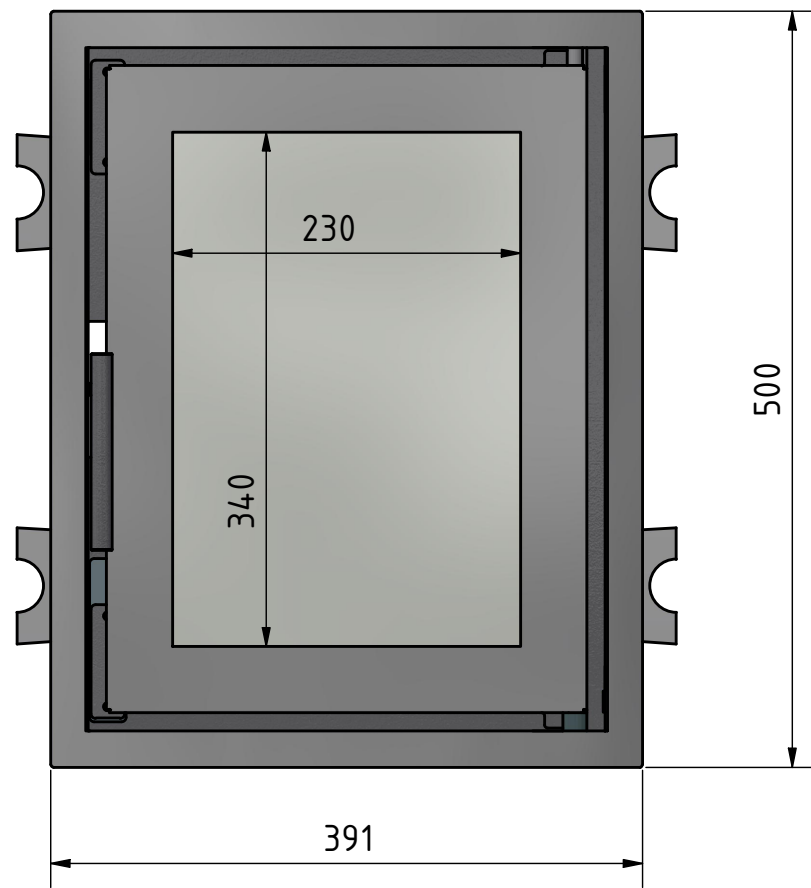

Preis auf Anfrage (abgebildete Türe kostet € 1.205,-)

Scheibenspülung auch von oben möglich

Ansicht Stock

Verschub-Blech für Scheibenspülung

Scheibenspülung von unten

Bauteilnr.: Sturm_00077165 REV.: A Baugruppe			
Dateiname Zeichnung: Sturm_00077165.dwg		Dateiname Modell: Sturm_00077165.iam	
Maße und Teile	16.04.2019	Türe u. Stockblende antr., Einfachglas	A3