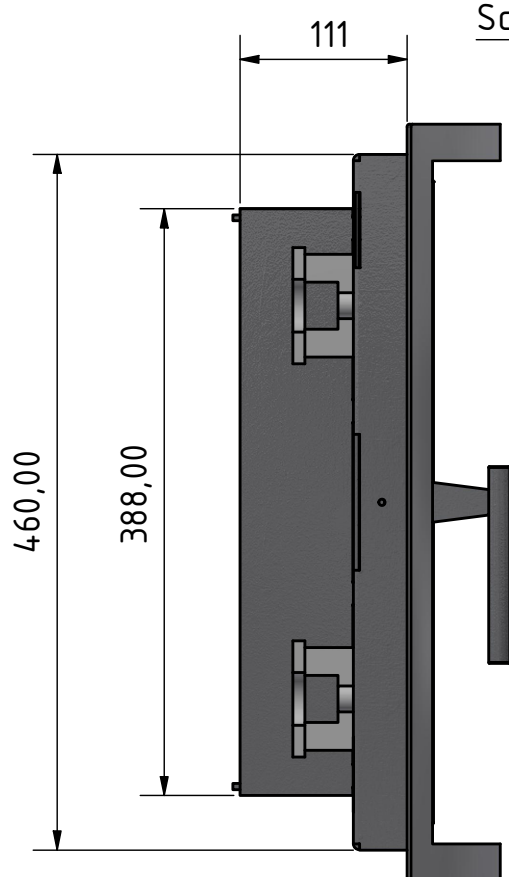

Preis auf Anfrage (abgebildete Türe kostet € 1.205,-)

Scheibenspülung auch von oben möglich

Ansicht Stock

Verschub-Blech für Scheibenspülung

Scheibenspülung von unten

Bauteilnr.: Sturm_00077165 REV.: A Baugruppe			
Dateiname Zeichnung: Sturm_00077165.dwg		Dateiname Modell: Sturm_00077165.iam	
Maße und Teile	16.04.2019	Türe u. Stockblende antr., Einfachglas	A3