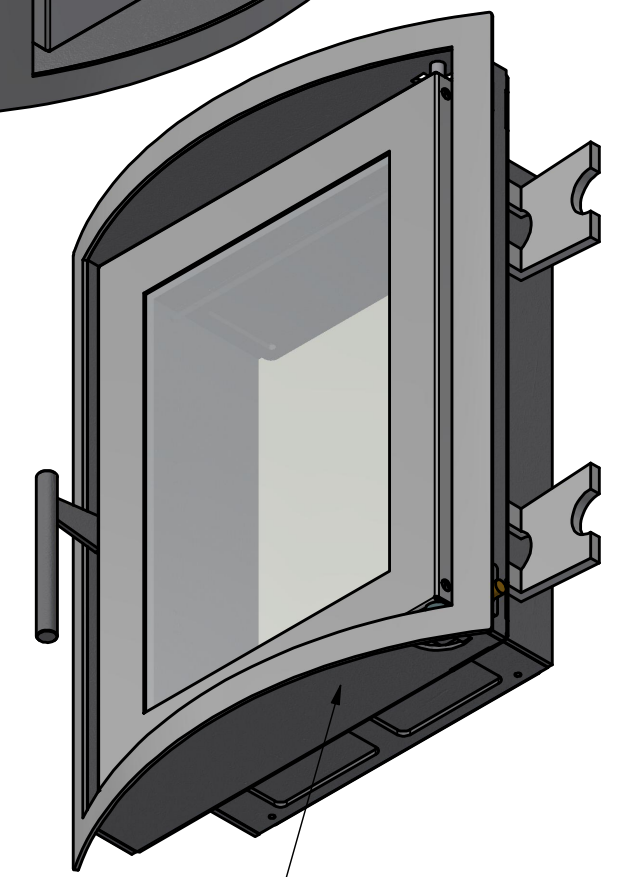

Preis auf Anfrage (abgebildete Türe kostet € 1.205,-)

Scheibenspülung auch von oben möglich

Ansicht Stock

Verschub-Blech für Scheibenspülung

Scheibenspülung von unten

Bauteilnr.: Sturm_00077165 REV.: A Baugruppe			
Dateiname Zeichnung: Sturm_00077165.dwg		Dateiname Modell: Sturm_00077165.iam	
Maße und Teile	16.04.2019	Türe u. Stockblende antr., Einfachglas	A3