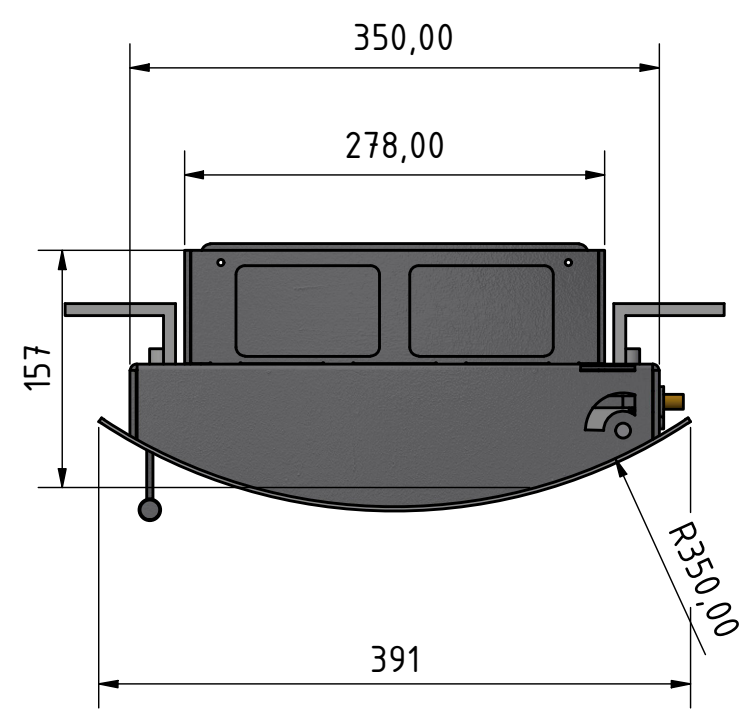

Preis auf Anfrage (abgebildete Türe kostet € 1.205,-)

Scheibenspülung auch von oben möglich

Ansicht Stock

Verschub-Blech für Scheibenspülung

Scheibenspülung von unten

Bauteilnr.: Sturm_00077165 REV.: A Baugruppe			
Dateiname Zeichnung: Sturm_00077165.dwg		Dateiname Modell: Sturm_00077165.iam	
Maße und Teile	16.04.2019	Türe u. Stockblende antr., Einfachglas	A3