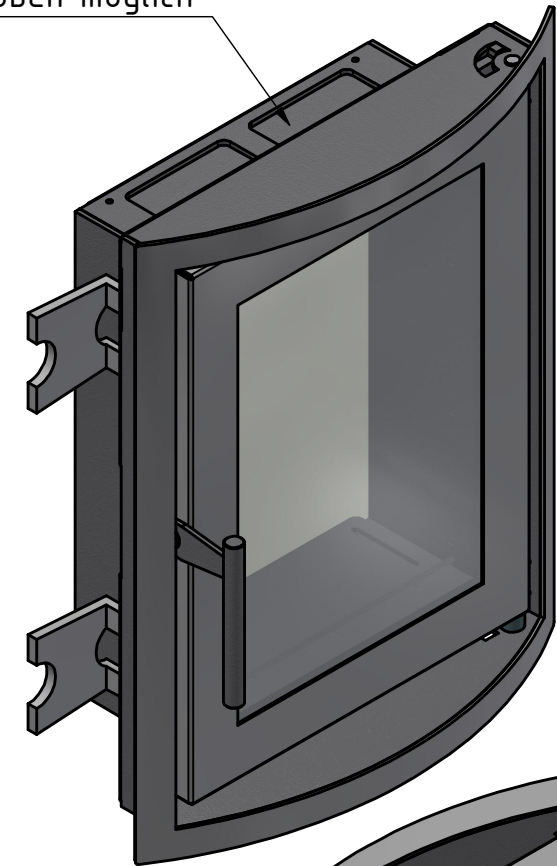

Preis auf Anfrage (abgebildete Türe kostet € 1.205,-)

Scheibenspülung auch von oben möglich

Ansicht Stock

Verschub-Blech für Scheibenspülung

Scheibenspülung von unten

Bauteilnr.: Sturm_00077165 REV.: A Baugruppe			
Dateiname Zeichnung: Sturm_00077165.dwg		Dateiname Modell: Sturm_00077165.iam	
Maße und Teile	16.04.2019	Türe u. Stockblende antr., Einfachglas	A3