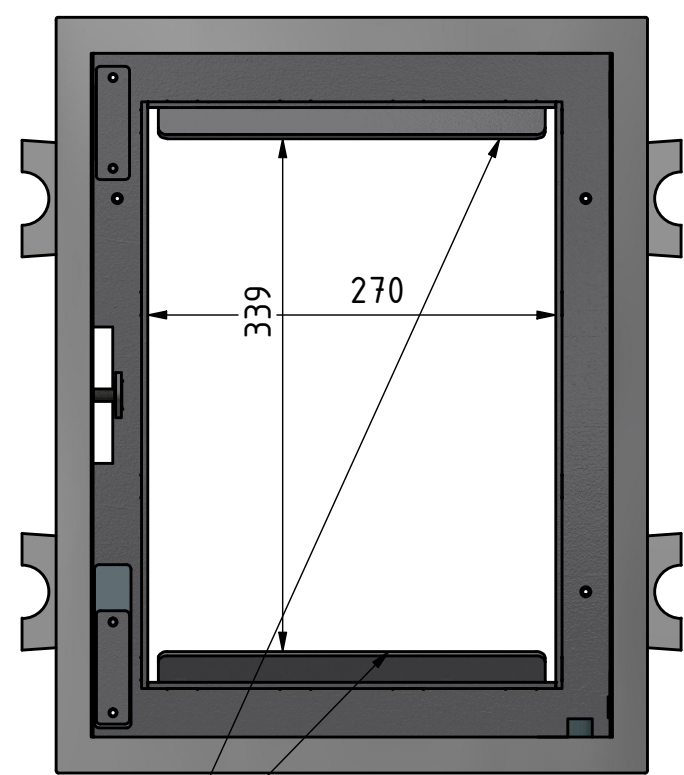

Preis auf Anfrage (abgebildete Türe kostet € 1.205,-)

Scheibenspülung auch von oben möglich

Ansicht Stock

Verschub-Blech für Scheibenspülung

Scheibenspülung von unten

Bauteilnr.: Sturm_00077165 REV.: A Baugruppe			
Dateiname Zeichnung: Sturm_00077165.dwg		Dateiname Modell: Sturm_00077165.iam	
Maße und Teile	16.04.2019	Türe u. Stockblende antr., Einfachglas	A3