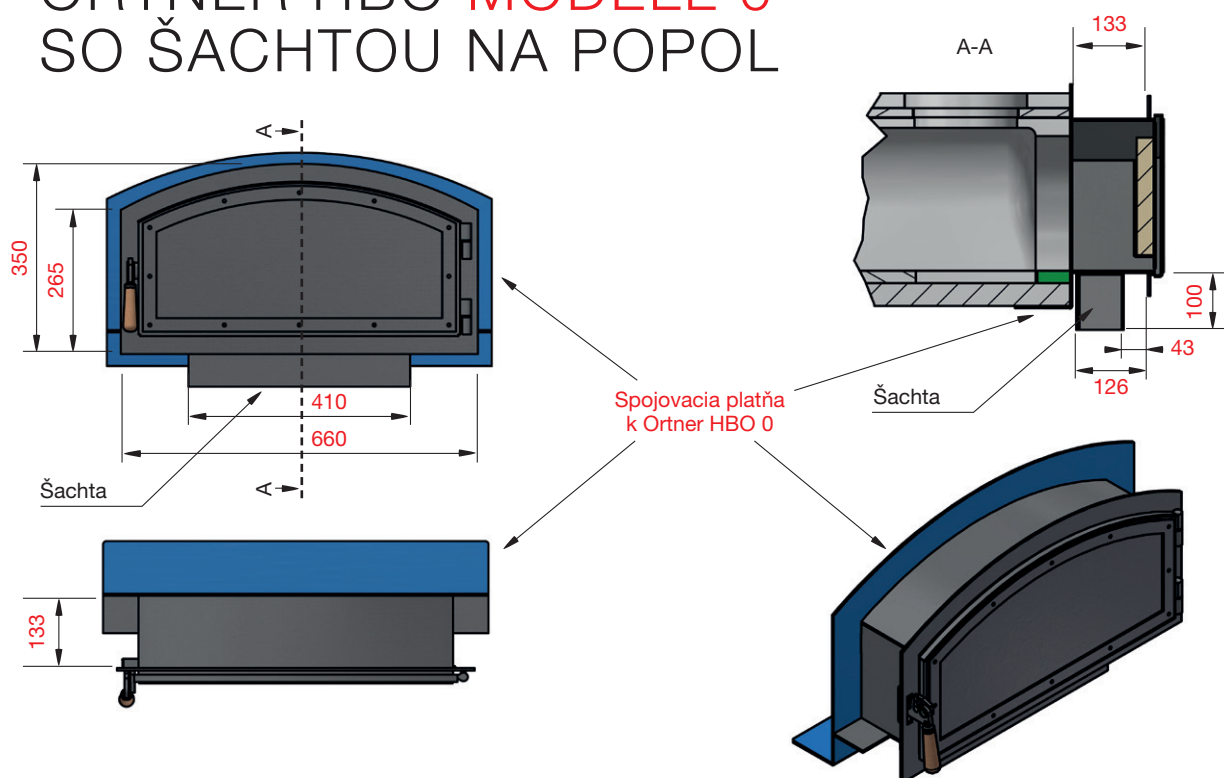

ORTNER HBO MODELL 0 SO ŠACHTOU NA POPOL