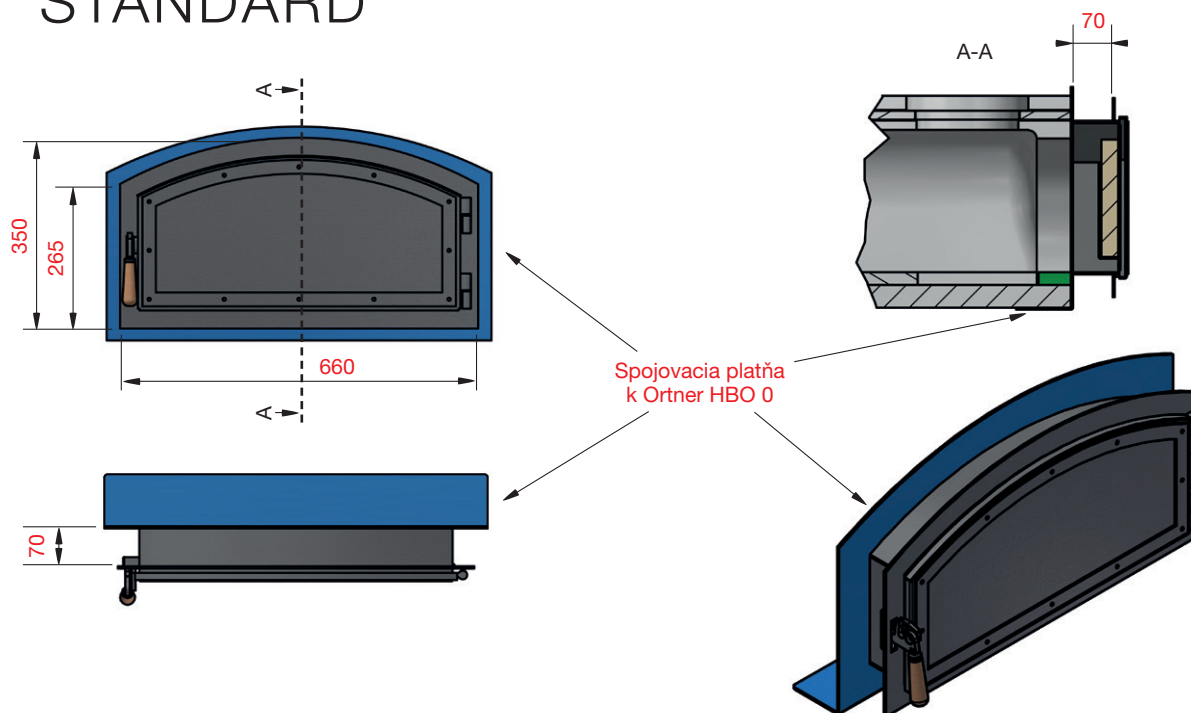

ORTNER HBO MODELL 0 ŠTANDARD