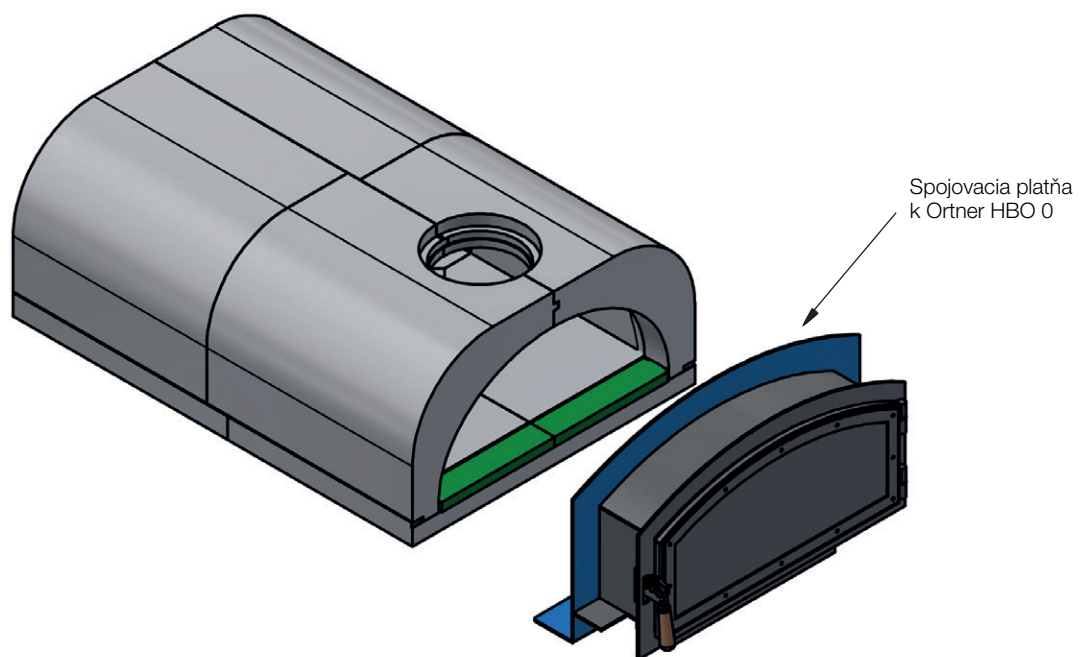

STURM DVIERKA PRE PECE ORTNER HBO-0 & HBO 1-4

MOŽNÉ VARIANTY

ŠTANDARD

SKLO *strieborná patina

2-FLG

2-FLG SO SKLOM

POZNÁMKA: TYP OTVÁRANIA DVIEROK UVEĎTE PRI OBJEDNÁVKE

ŠTANDARDNE DVIERKA VHODNÉ PRE PECE ORTNER HBO-0 & HBO 1-4

NASTAVENIE OTVÁRANIA

VERMIKULIT

POVRCHY

čierne lakovanie

* strieborná patina

* vid' tabuľku „príplatky“

DOPLNKOVÉ VYBAVENIE - VHODNÉ PRE PECE **ORTNER HBO-0 & HBO 1-4**

ŠACHTA NA POPOL S VEKOM

POSUVNÁ REGULÁCIA VZDUCHU

Prierez vzduchu pri otvorenej regulácii 130 cm²

DOPLNKOVÉ VYBAVENIE - VHODNÉ PRE PECE ORTNER HBO-0 & HBO 1-4

ZÁSUVKA NA POPOL HBO-0 & HBO 1-4

OUTDOOR

VYROBENÉ Z NEHRDZAVEJÚCEJ
OCELE A VYBAVENÉ NAŠÍM
OSVEDČENÝM TEPELNE
ODOLNÝM NÁTEROM.