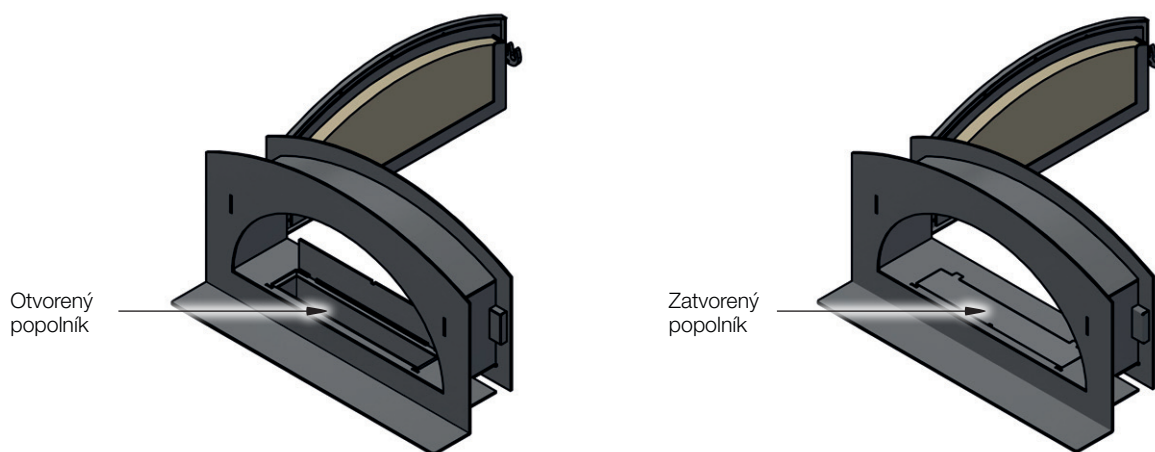

NASTAVENIE OTVÁRANIA

VERMIKULIT

POVRCHY

čierne lakovanie

* strieborná patina

* vid' tabuľku „príplatky“

DOPLNKOVÉ VYBAVENIE - VHODNÉ PRE PECE **ORTNER HBO-0 & HBO 1-4**

ŠACHTA NA POPOL S VEKOM

POSUVNÁ REGULÁCIA VZDUCHU

Prierez vzduchu pri otvorenej regulácii 130 cm²

DOPLNKOVÉ VYBAVENIE - VHODNÉ PRE PECE ORTNER HBO-0 & HBO 1-4

ZÁSUVKA NA POPOL HBO-0 & HBO 1-4

OUTDOOR

VYROBENÉ Z NEHRDZAVEJÚCEJ
OCELE A VYBAVENÉ NAŠÍM
OSVEDČENÝM TEPELNE
ODOLNÝM NÁTEROM.