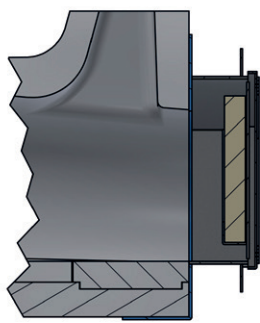

Rozmery v mm, základné ceny bez DPH, zmeny a chyby vyhradené.

ORTNER HBO MODELL 0 ŠTANDARD

ORTNER HBO MODELL 0 SO ŠACHTOU NA POPOL

TECHNICKÁ POZNÁMKA K ORTNER HBO MODELL 1-4

OHNISKO PECE NA PEČENIE

ŠTANDARD

SO ŠACHTOU
NA POPOL

Ohyb prechádza pod základovú platňu

VARIANTY A CENY

VARIANTY	CENY
BOT Ortner HBO 1-4 štandard / sklo	€ 1.115
BOT Ortner HBO 1-4 dvojkřídlové štandard / sklo	€ 1.522
PRÍPLATKY	
Strieborná patina	€ 58,00
Outdoor (lakovaná nerez)	€ 180,00
Šachta na popol	€ 95,00
Regulácia vzduchu	€ 193,00
Zásuvka na popol	€ 411,00