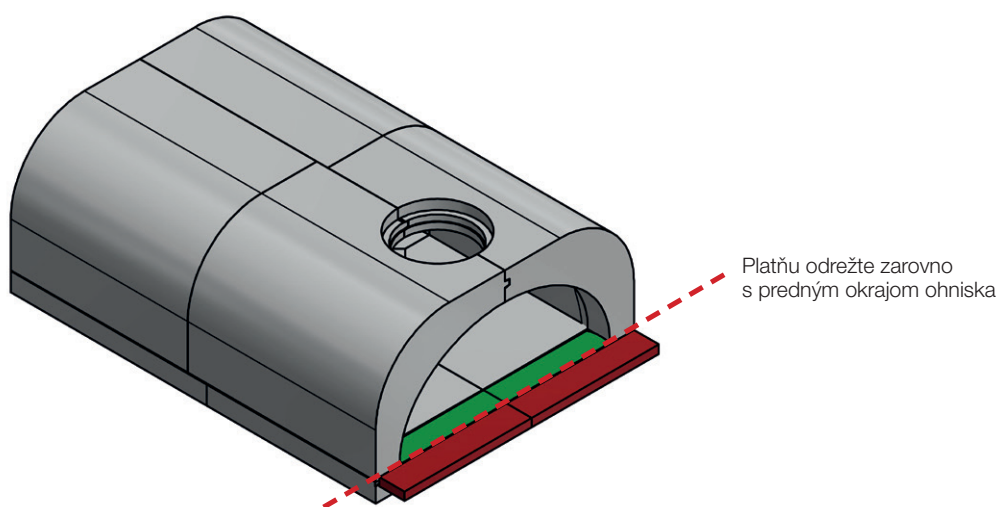

POSUVNÁ REGULÁCIA VZDUCHU

Prierez vzduchu pri otvorenej regulácii 130 cm²

DOPLNKOVÉ VYBAVENIE - VHODNÉ PRE PECE ORTNER HBO-0 & HBO 1-4

ZÁSUVKA NA POPOL HBO-0 & HBO 1-4

OUTDOOR

VYROBENÉ Z NEHRDZAVEJÚCEJ
OCELE A VYBAVENÉ NAŠÍM
OSVEDČENÝM TEPELNE
ODOLNÝM NÁTEROM.

TECHNICKÁ POZNÁMKA K ORTNER HBO MODELL 0

ŠTANDARD

SO ŠACHTOU
NA POPOL

Ohyb prechádza pod základovú platňu

VARIANTY A CENY

VARIANTY	CENY
BOT Ortner HBO 0 štandard / sklo	€ 1.115
BOT Ortner HBO 0 dvojkřídlové štandard / sklo	€ 1.522
PRÍPLATKY	
Strieborná patina	€ 58,00
Outdoor (lakovaná nerez)	€ 180,00
Šachta na popol	€ 95,00
Regulácia vzduchu	€ 193,00
Zásuvka na popol	€ 411,00