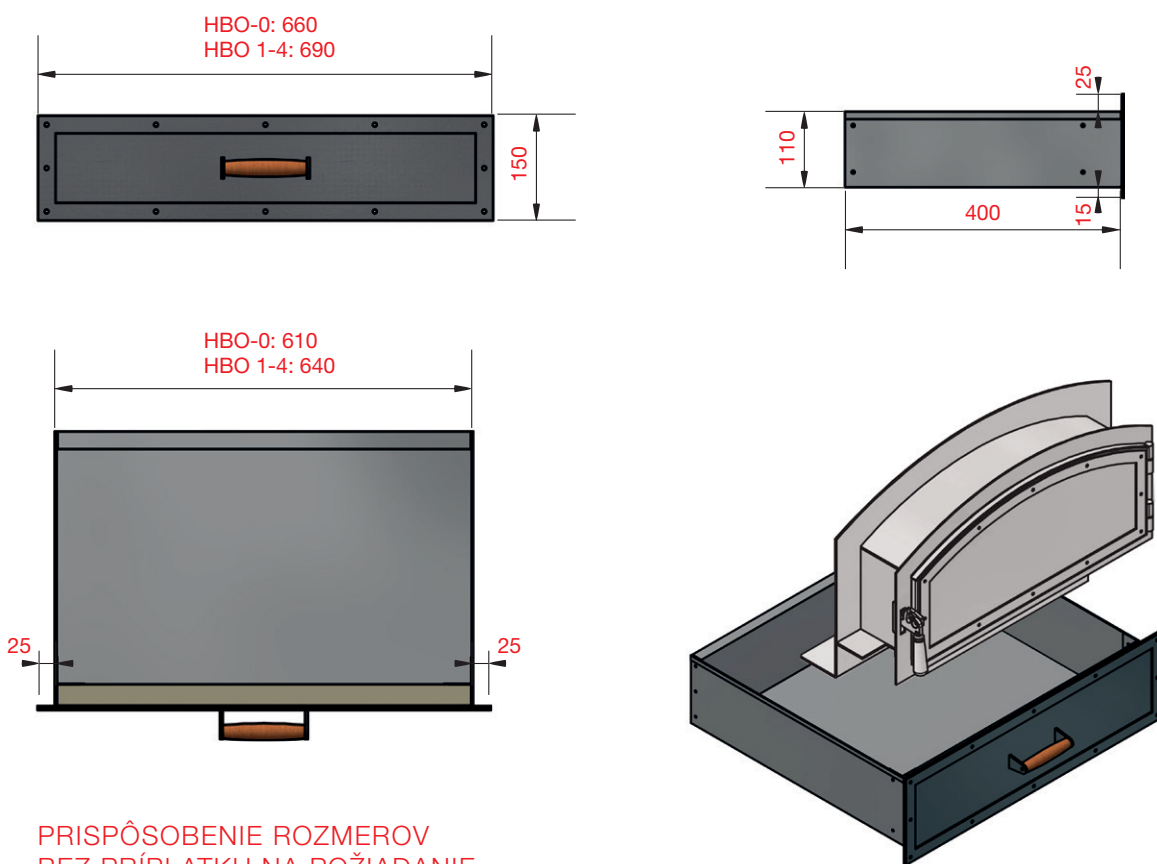

POSUVNÁ REGULÁCIA VZDUCHU

Prierez vzduchu pri otvorenej regulácii 130 cm²

DOPLNKOVÉ VYBAVENIE - VHODNÉ PRE PECE ORTNER HBO-0 & HBO 1-4

ZÁSUVKA NA POPOL HBO-0 & HBO 1-4

OUTDOOR

VYROBENÉ Z NEHRDZAVEJÚCEJ
OCELE A VYBAVENÉ NAŠÍM
OSVEDČENÝM TEPELNE
ODOLNÝM NÁTEROM.