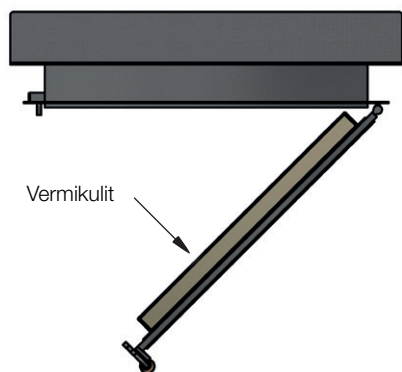

STURM DVIERKA PRE PECE ORTNER HBO-0 & HBO 1-4

MOŽNÉ VARIANTY

ŠTANDARD

SKLO *strieborná patina

2-FLG

2-FLG SO SKLOM

POZNÁMKA: TYP OTVÁRANIA DVIEROK UVEĎTE PRI OBJEDNÁVKE

ŠTANDARDNE DVIERKA VHODNÉ PRE PECE ORTNER HBO-0 & HBO 1-4

NASTAVENIE OTVÁRANIA

VERMIKULIT

POVRCHY

čierne lakovanie

* strieborná patina

* vid' tabuľku „príplatky“

DOPLNKOVÉ VYBAVENIE - VHODNÉ PRE PECE **ORTNER HBO-0 & HBO 1-4**

ŠACHTA NA POPOL S VEKOM

POSUVNÁ REGULÁCIA VZDUCHU

Prierez vzduchu pri otvorenej regulácii 130 cm²

DOPLNKOVÉ VYBAVENIE - VHODNÉ PRE PECE ORTNER HBO-0 & HBO 1-4

ZÁSUVKA NA POPOL HBO-0 & HBO 1-4

OUTDOOR

VYROBENÉ Z NEHRDZAVEJÚCEJ
OCELE A VYBAVENÉ NAŠÍM
OSVEDČENÝM TEPELNE
ODOLNÝM NÁTEROM.