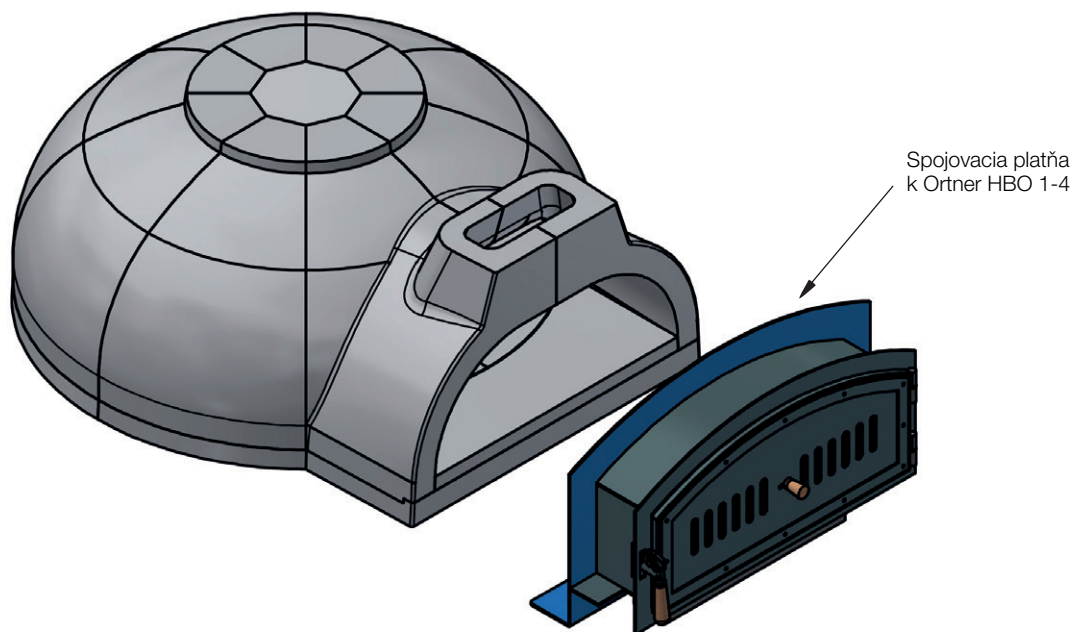

STURM DVIERKA PRE PECE ORTNER HBO-0 & HBO 1-4

MOŽNÉ VARIANTY

ŠTANDARD

SKLO *strieborná patina

2-FLG

2-FLG SO SKLOM

POZNÁMKA: TYP OTVÁRANIA DVIEROK UVEĎTE PRI OBJEDNÁVKE

ŠTANDARDNE DVIERKA VHODNÉ PRE PECE ORTNER HBO-0 & HBO 1-4

NASTAVENIE OTVÁRANIA

VERMIKULIT

POVRCHY

čierne lakovanie

* strieborná patina

* vid' tabuľku „príplatky“

DOPLNKOVÉ VYBAVENIE - VHODNÉ PRE PECE **ORTNER HBO-0 & HBO 1-4**

ŠACHTA NA POPOL S VEKOM

POSUVNÁ REGULÁCIA VZDUCHU

Prierez vzduchu pri otvorenej regulácii 130 cm²

DOPLNKOVÉ VYBAVENIE - VHODNÉ PRE PECE ORTNER HBO-0 & HBO 1-4

ZÁSUVKA NA POPOL HBO-0 & HBO 1-4

OUTDOOR

VYROBENÉ Z NEHRDZAVEJÚCEJ
OCELE A VYBAVENÉ NAŠÍM
OSVEDČENÝM TEPELNE
ODOLNÝM NÁTEROM.