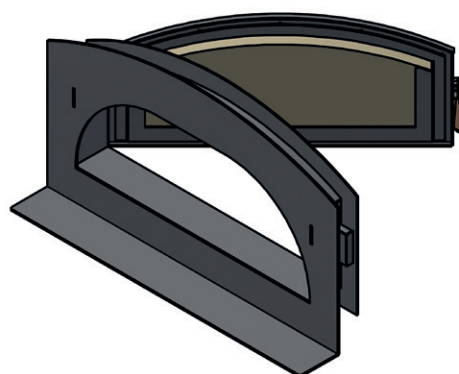

STURM DVIERKA PRE PECE ORTNER HBO-0 & HBO 1-4

MOŽNÉ VARIANTY

ŠTANDARD

SKLO *strieborná patina

2-FLG

2-FLG SO SKLOM

POZNÁMKA: TYP OTVÁRANIA DVIEROK UVEĎTE PRI OBJEDNÁVKE

ŠTANDARDNE DVIERKA VHODNÉ PRE PECE ORTNER HBO-0 & HBO 1-4

NASTAVENIE OTVÁRANIA

VERMIKULIT

POVRCHY

čierne lakovanie

* strieborná patina

* vid' tabuľku „príplatky“

DOPLNKOVÉ VYBAVENIE - VHODNÉ PRE PECE **ORTNER HBO-0 & HBO 1-4**

ŠACHTA NA POPOL S VEKOM

POSUVNÁ REGULÁCIA VZDUCHU

Prierez vzduchu pri otvorenej regulácii 130 cm²

DOPLNKOVÉ VYBAVENIE - VHODNÉ PRE PECE ORTNER HBO-0 & HBO 1-4

ZÁSUVKA NA POPOL HBO-0 & HBO 1-4

OUTDOOR

VYROBENÉ Z NEHRDZAVEJÚCEJ
OCELE A VYBAVENÉ NAŠÍM
OSVEDČENÝM TEPELNE
ODOLNÝM NÁTEROM.