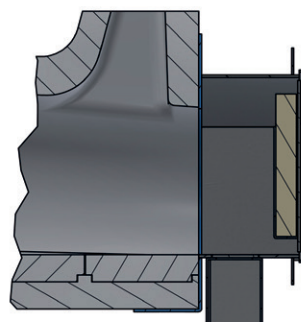

Rozmery v mm, základné ceny bez DPH, zmeny a chyby vyhradené.

ORTNER HBO MODELL 0 ŠTANDARD

ORTNER HBO MODELL 0 SO ŠACHTOU NA POPOL

TECHNICKÁ POZNÁMKA K ORTNER HBO MODELL 1-4

OHNISKO PECE NA PEČENIE

ŠTANDARD

SO ŠACHTOU
NA POPOL

Ohyb prechádza pod základovú platňu

VARIANTY A CENY

VARIANTY	CENY
BOT Ortner HBO 1-4 štandard / sklo	€ 1.115
BOT Ortner HBO 1-4 dvojkřídlové štandard / sklo	€ 1.522
PRÍPLATKY	
Strieborná patina	€ 58,00
Outdoor (lakovaná nerez)	€ 180,00
Šachta na popol	€ 95,00
Regulácia vzduchu	€ 193,00
Zásuvka na popol	€ 411,00

Rozmery v mm, základné ceny bez DPH, zmeny a chyby vyhradené.

ORTNER HBO MODELL 1-4 ŠTANDARD

ORTNER HBO MODELL 1-4 SO ŠACHTOU NA POPOL