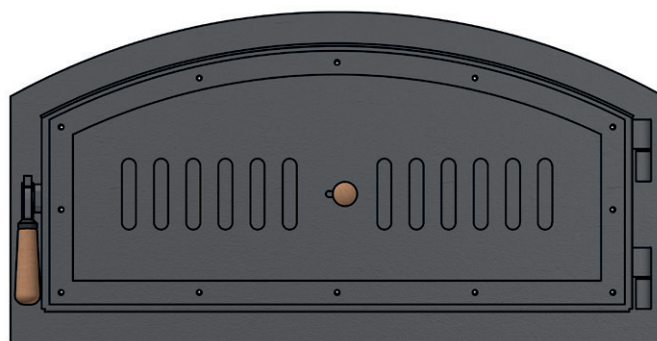

STURM DVIERKA PRE PECE ORTNER HBO-0 & HBO 1-4

MOŽNÉ VARIANTY

ŠTANDARD

SKLO *strieborná patina

2-FLG

2-FLG SO SKLOM

POZNÁMKA: TYP OTVÁRANIA DVIEROK UVEĎTE PRI OBJEDNÁVKE

ŠTANDARDNE DVIERKA VHODNÉ PRE PECE ORTNER HBO-0 & HBO 1-4

NASTAVENIE OTVÁRANIA

VERMIKULIT

POVRCHY

čierne lakovanie

* strieborná patina

* vid' tabuľku „príplatky“

DOPLNKOVÉ VYBAVENIE - VHODNÉ PRE PECE **ORTNER HBO-0 & HBO 1-4**

ŠACHTA NA POPOL S VEKOM

POSUVNÁ REGULÁCIA VZDUCHU

Prierez vzduchu pri otvorenej regulácii 130 cm²

DOPLNKOVÉ VYBAVENIE - VHODNÉ PRE PECE ORTNER HBO-0 & HBO 1-4

ZÁSUVKA NA POPOL HBO-0 & HBO 1-4

OUTDOOR

VYROBENÉ Z NEHRDZAVEJÚCEJ
OCELE A VYBAVENÉ NAŠÍM
OSVEDČENÝM TEPELNE
ODOLNÝM NÁTEROM.

TECHNICKÁ POZNÁMKA K ORTNER HBO MODELL 0

ŠTANDARD

SO ŠACHTOU
NA POPOL

Ohyb prechádza pod základovú platňu

VARIANTY A CENY

VARIANTY	CENY
BOT Ortner HBO 0 štandard / sklo	€ 1.115
BOT Ortner HBO 0 dvojkřídlové štandard / sklo	€ 1.522
PRÍPLATKY	
Strieborná patina	€ 58,00
Outdoor (lakovaná nerez)	€ 180,00
Šachta na popol	€ 95,00
Regulácia vzduchu	€ 193,00
Zásuvka na popol	€ 411,00