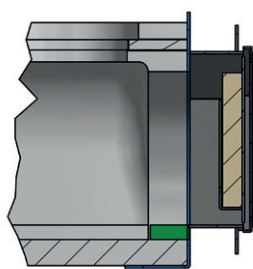

POSUVNÁ REGULÁCIA VZDUCHU

Prierez vzduchu pri otvorenej regulácii 130 cm²

DOPLNKOVÉ VYBAVENIE - VHODNÉ PRE PECE ORTNER HBO-0 & HBO 1-4

ZÁSUVKA NA POPOL HBO-0 & HBO 1-4

OUTDOOR

VYROBENÉ Z NEHRDZAVEJÚCEJ
OCELE A VYBAVENÉ NAŠÍM
OSVEDČENÝM TEPELNE
ODOLNÝM NÁTEROM.

TECHNICKÁ POZNÁMKA K ORTNER HBO MODELL 0

ŠTANDARD

SO ŠACHTOU
NA POPOL

Ohyb prechádza pod základovú platňu

VARIANTY A CENY

VARIANTY	CENY
BOT Ortner HBO 0 štandard / sklo	€ 1.115
BOT Ortner HBO 0 dvojkřídlové štandard / sklo	€ 1.522
PRÍPLATKY	
Strieborná patina	€ 58,00
Outdoor (lakovaná nerez)	€ 180,00
Šachta na popol	€ 95,00
Regulácia vzduchu	€ 193,00
Zásuvka na popol	€ 411,00