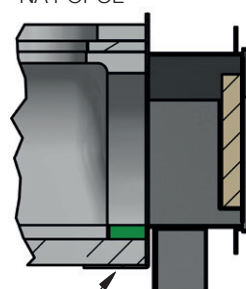

POSUVNÁ REGULÁCIA VZDUCHU

Prierez vzduchu pri otvorenej regulácii 130 cm²

DOPLNKOVÉ VYBAVENIE - VHODNÉ PRE PECE ORTNER HBO-0 & HBO 1-4

ZÁSUVKA NA POPOL HBO-0 & HBO 1-4

OUTDOOR

VYROBENÉ Z NEHRDZAVEJÚCEJ
OCELE A VYBAVENÉ NAŠÍM
OSVEDČENÝM TEPELNE
ODOLNÝM NÁTEROM.

TECHNICKÁ POZNÁMKA K ORTNER HBO MODELL 0

ŠTANDARD

SO ŠACHTOU
NA POPOL

Ohyb prechádza pod základovú platňu

VARIANTY A CENY

VARIANTY	CENY
BOT Ortner HBO 0 štandard / sklo	€ 1.115
BOT Ortner HBO 0 dvojkřídlové štandard / sklo	€ 1.522
PRÍPLATKY	
Strieborná patina	€ 58,00
Outdoor (lakovaná nerez)	€ 180,00
Šachta na popol	€ 95,00
Regulácia vzduchu	€ 193,00
Zásuvka na popol	€ 411,00