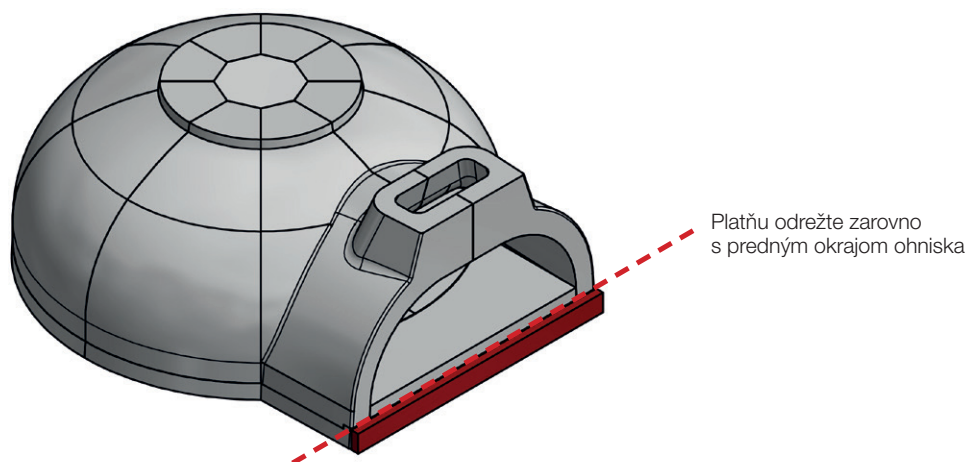

Rozmery v mm, základné ceny bez DPH, zmeny a chyby vyhradené.

ORTNER HBO MODELL 0 ŠTANDARD

ORTNER HBO MODELL 0 SO ŠACHTOU NA POPOL

TECHNICKÁ POZNÁMKA K ORTNER HBO MODELL 1-4

OHNISKO PECE NA PEČENIE

ŠTANDARD

SO ŠACHTOU
NA POPOL

Ohyb prechádza pod základovú platňu

VARIANTY A CENY

VARIANTY	CENY
BOT Ortner HBO 1-4 štandard / sklo	€ 1.115
BOT Ortner HBO 1-4 dvojkřídlové štandard / sklo	€ 1.522
PRÍPLATKY	
Strieborná patina	€ 58,00
Outdoor (lakovaná nerez)	€ 180,00
Šachta na popol	€ 95,00
Regulácia vzduchu	€ 193,00
Zásuvka na popol	€ 411,00