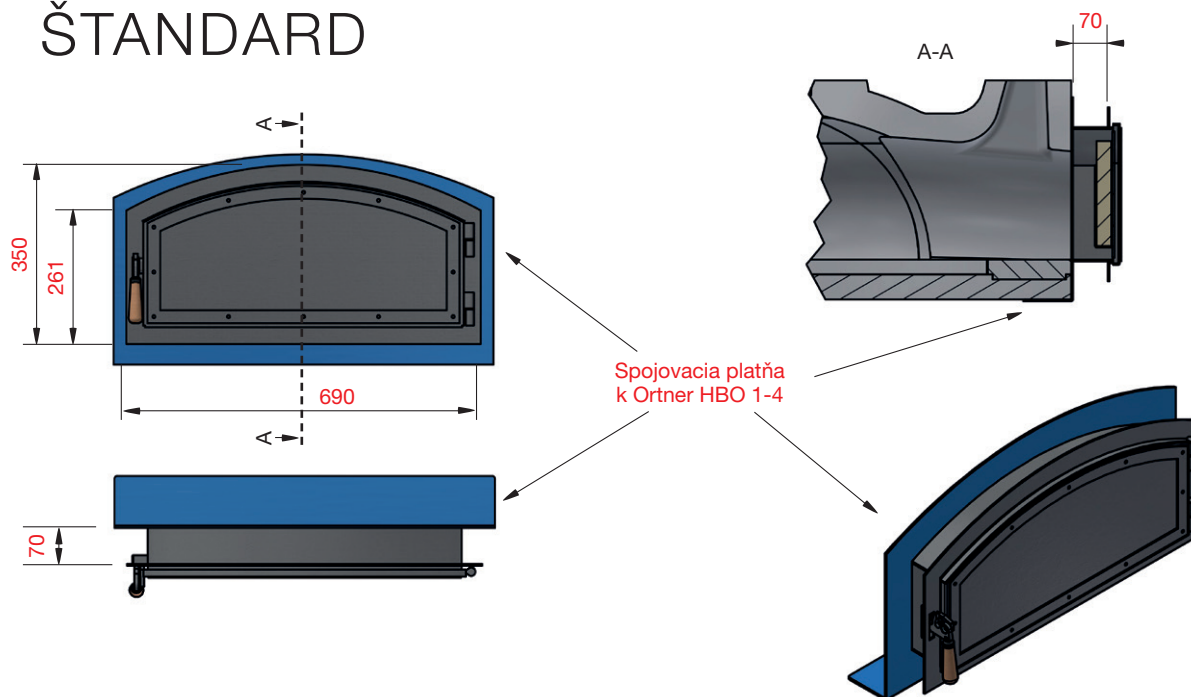

SO ŠACHTOU
NA POPOL

Ohyb prechádza pod základovú platňu

VARIANTY A CENY

VARIANTY	CENY
BOT Ortner HBO 1-4 štandard / sklo	€ 1.115
BOT Ortner HBO 1-4 dvojkřídlové štandard / sklo	€ 1.522
PRÍPLATKY	
Strieborná patina	€ 58,00
Outdoor (lakovaná nerez)	€ 180,00
Šachta na popol	€ 95,00
Regulácia vzduchu	€ 193,00
Zásuvka na popol	€ 411,00

Rozmery v mm, základné ceny bez DPH, zmeny a chyby vyhradené.

ORTNER HBO MODELL 1-4 ŠTANDARD

ORTNER HBO MODELL 1-4 SO ŠACHTOU NA POPOL