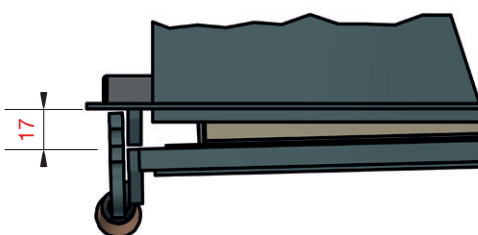

ŠTANDARDNE DVIERKA VHODNÉ PRE PECE ORTNER HBO-0 & HBO 1-4

NASTAVENIE OTVÁRANIA