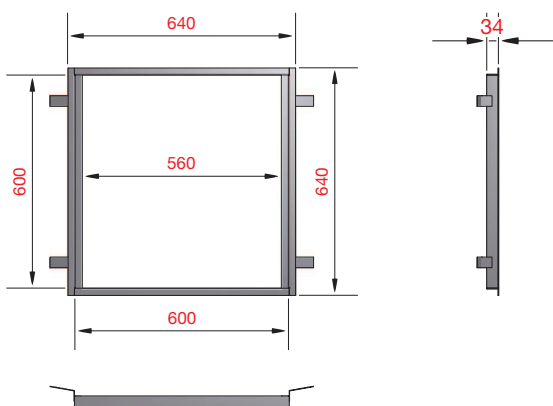

Nádoba na ohrev vody
vsadená do sporákovej platne
s nerezovým krytom

€ 602,00
bez DPH

Rozmery podľa špecifikácie

Nástenný
profil

Zabudovací rám pre E-Herd
bez lemu

Antracit € 157,00 bez DPH
Nerez € 184,00 bez DPH

Nástenný
profil

Zabudovací rám pre E-Herd
s lemom

Antracit € 265,00 bez DPH
Nerez € 285,00 bez DPH

Rozmery v mm, základné ceny bez DPH, zmeny a chyby vyhradené.