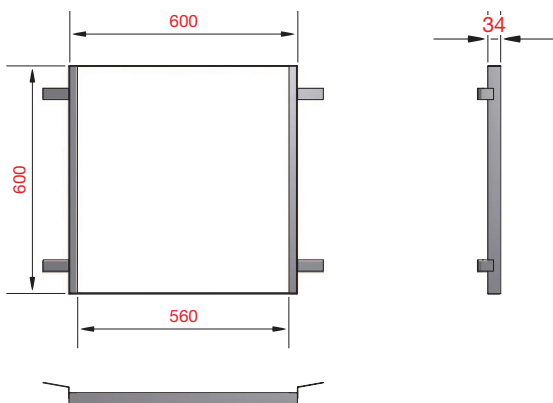

Nádoba na ohrev vody
vsadená do sporákovej platne
s nerezovým krytom

€ 602,00
bez DPH

Rozmery podľa špecifikácie

Nástenný
profil

Zabudovací rám pre E-Herd
bez lemu

Antracit € 157,00 bez DPH
Nerez € 184,00 bez DPH