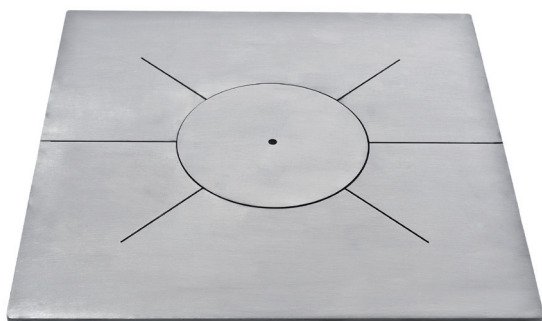

SPORÁKOVÉ PLATNE

Sporáková platňa **8mm**
brúsená oceľ s krytom
€ 25,59/kg (1m² = 64kg)
bez DPH

Príplatok za prstence
€ 184,00
bez DPH