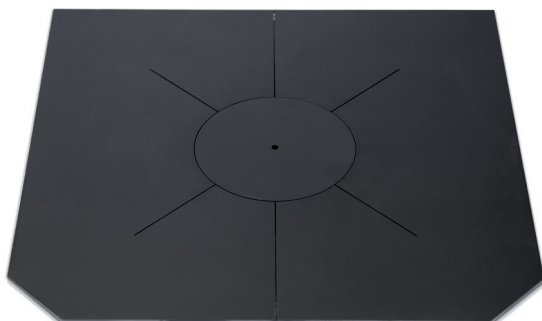

Sporáková platňa **8mm**
lakovaná oceľ s krytom
€ 25,59/kg (1m² = 64kg)
bez DPH

Príplatok za prstence
€ 184,00
bez DPH