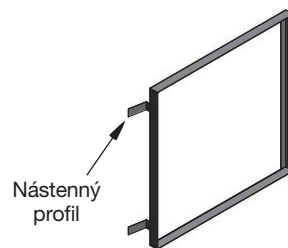

Sporáková platňa sklokeramika
€ 1.750,00/m² bez DPH
plus poplatok za spracovanie
(na vyžiadanie)

12 x 12 šnúrka z keramických vlákien
(pod sporákovú platňu)
€ 8,12/bm
bez DPH

Rozmery v mm, základné ceny bez DPH, zmeny a chyby vyhradené.

Nádoba na ohrev vody
vsadená do sporákovej platne
s nerezovým krytom

€ 602,00
bez DPH

Rozmery podľa špecifikácie

Nástenný
profil

Zabudovací rám pre E-Herd
bez lemu

Antracit € 157,00 bez DPH
Nerez € 184,00 bez DPH