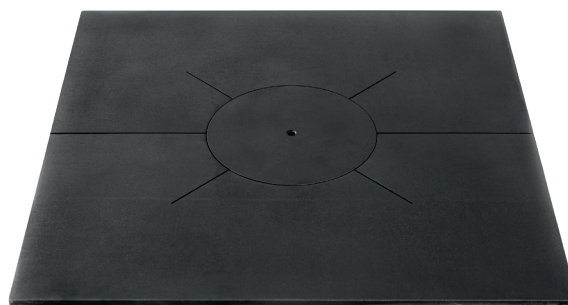

Sporáková platňa **8mm**
surová oceľ voskovaná
€ 25,59/kg (1m² = 64kg)
bez DPH

Príplatok za prstence
€ 184,00
bez DPH