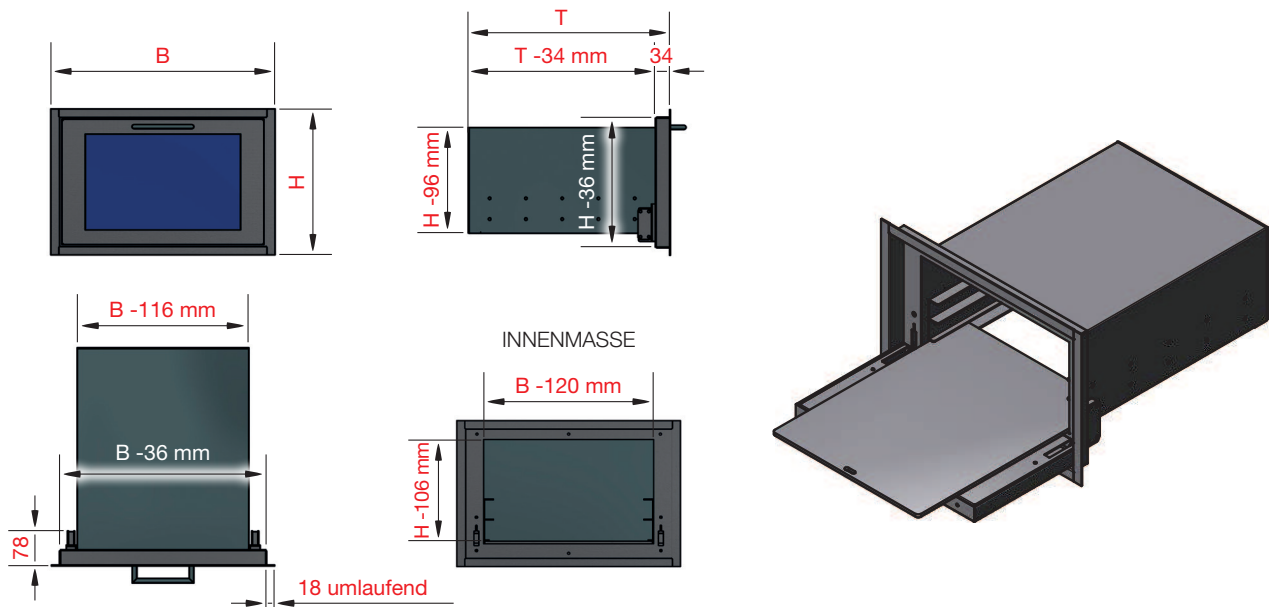

2Flg BR TL-2-Ni

Preisklasse ②

2Flg BR TL-3-Ni

Preisklasse ②

2Flg BR TL-4-SG
Zeichendarstellung,
Farbe siehe Falltüre
„FT BR TL-4-SG“

OBERFLÄCHEN

schwarz lackiert

silber patiniert

Rohstahl gewachst

Niro gebürstet

Niro satiniert

VARIANTEN UND PREISE

VARIANTEN		
Breite / Höhe / Tiefe Fertigung nach Maßangabe	②	③
Backrohr mit Blechschaft 2 mm, Backblechaufleger, 6 mm Ausziehboden und Backblech	€ 1181,00	€ 1421,00
AUFPREISE		
Aufpreis silber patiniert	€ 58,00	

DARSTELLUNG BR 2 FLT STURM 05

DARSTELLUNG BR 2 FT STURM 05

VARIANTEN UND PREISE

VARIANTEN		
Breite / Höhe / Tiefe <i>Fertigung nach Maßangabe</i>	②	③
Backrohr mit Blechschaft 2 mm, Backblechaufleger, 6 mm Ausziehboden und Backblech	€ 1181,00	€ 1421,00
AUFPREISE		
Aufpreis silber patiniert	€ 58,00	