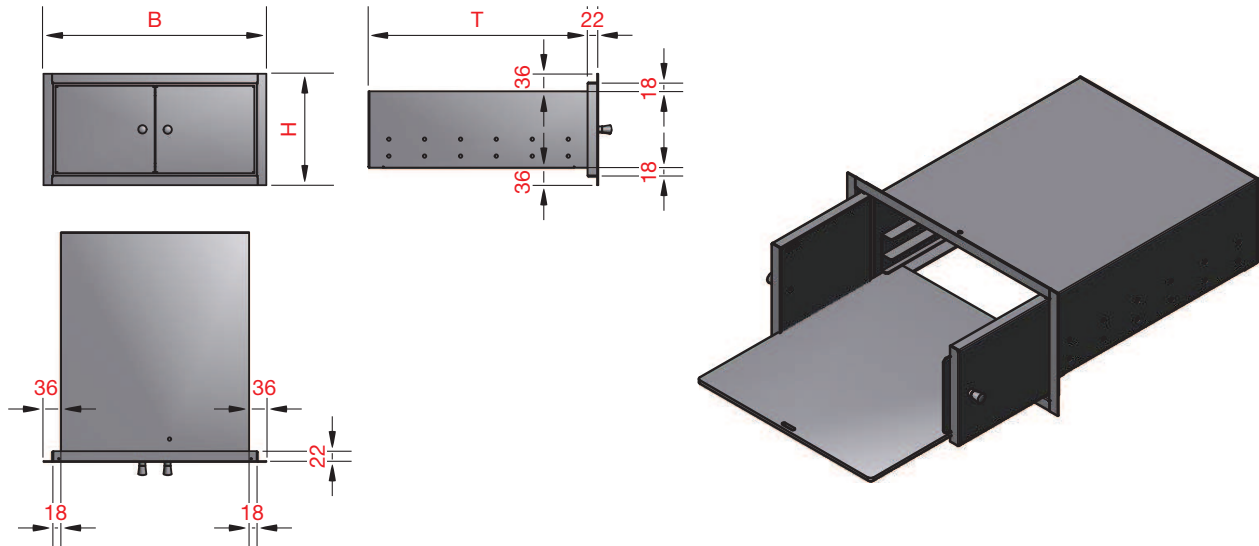

Rohstahl gewachst

Niro gebürstet

Niro satiniert

VARIANTEN UND PREISE

VARIANTEN		
Breite / Höhe / Tiefe Fertigung nach Maßangabe	②	③
Backrohr mit Blechschaft 2 mm, Backblechaufleger, 6 mm Ausziehboden und Backblech	€ 1181,00	€ 1421,00
AUFPREISE		
Aufpreis silber patiniert	€ 58,00	

DARSTELLUNG BR 2 FLT STURM 05

DARSTELLUNG BR 2 FT STURM 05

VARIANTEN UND PREISE

VARIANTEN		
Breite / Höhe / Tiefe <i>Fertigung nach Maßangabe</i>	②	③
Backrohr mit Blechschaft 2 mm, Backblechaufleger, 6 mm Ausziehboden und Backblech	€ 1181,00	€ 1421,00
AUFPREISE		
Aufpreis silber patiniert	€ 58,00	